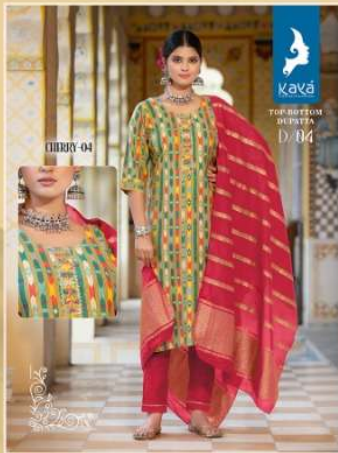

CHERRY-04

TOP-BOTTOM
DUPATTA
D/05

CHERRY-04

TOP-BOTTOM
DUPATTA
D/06

CHERRY-04

TOP-BOTTOM
DUPATTA
D/07

CHERRY-04

TOP-BOTTOM
DUPATTA
D/08

CHERRY-04

CHERRY-04

TYPE	TOP-BOTTOM-DUPATTA
TOP	CHANDERI MODAL PRINT WITH FOIL
BOTTOM	PURE SILK
DUPATTA	HEAVY CHANDERI JACQUARD

CHERRY⁴