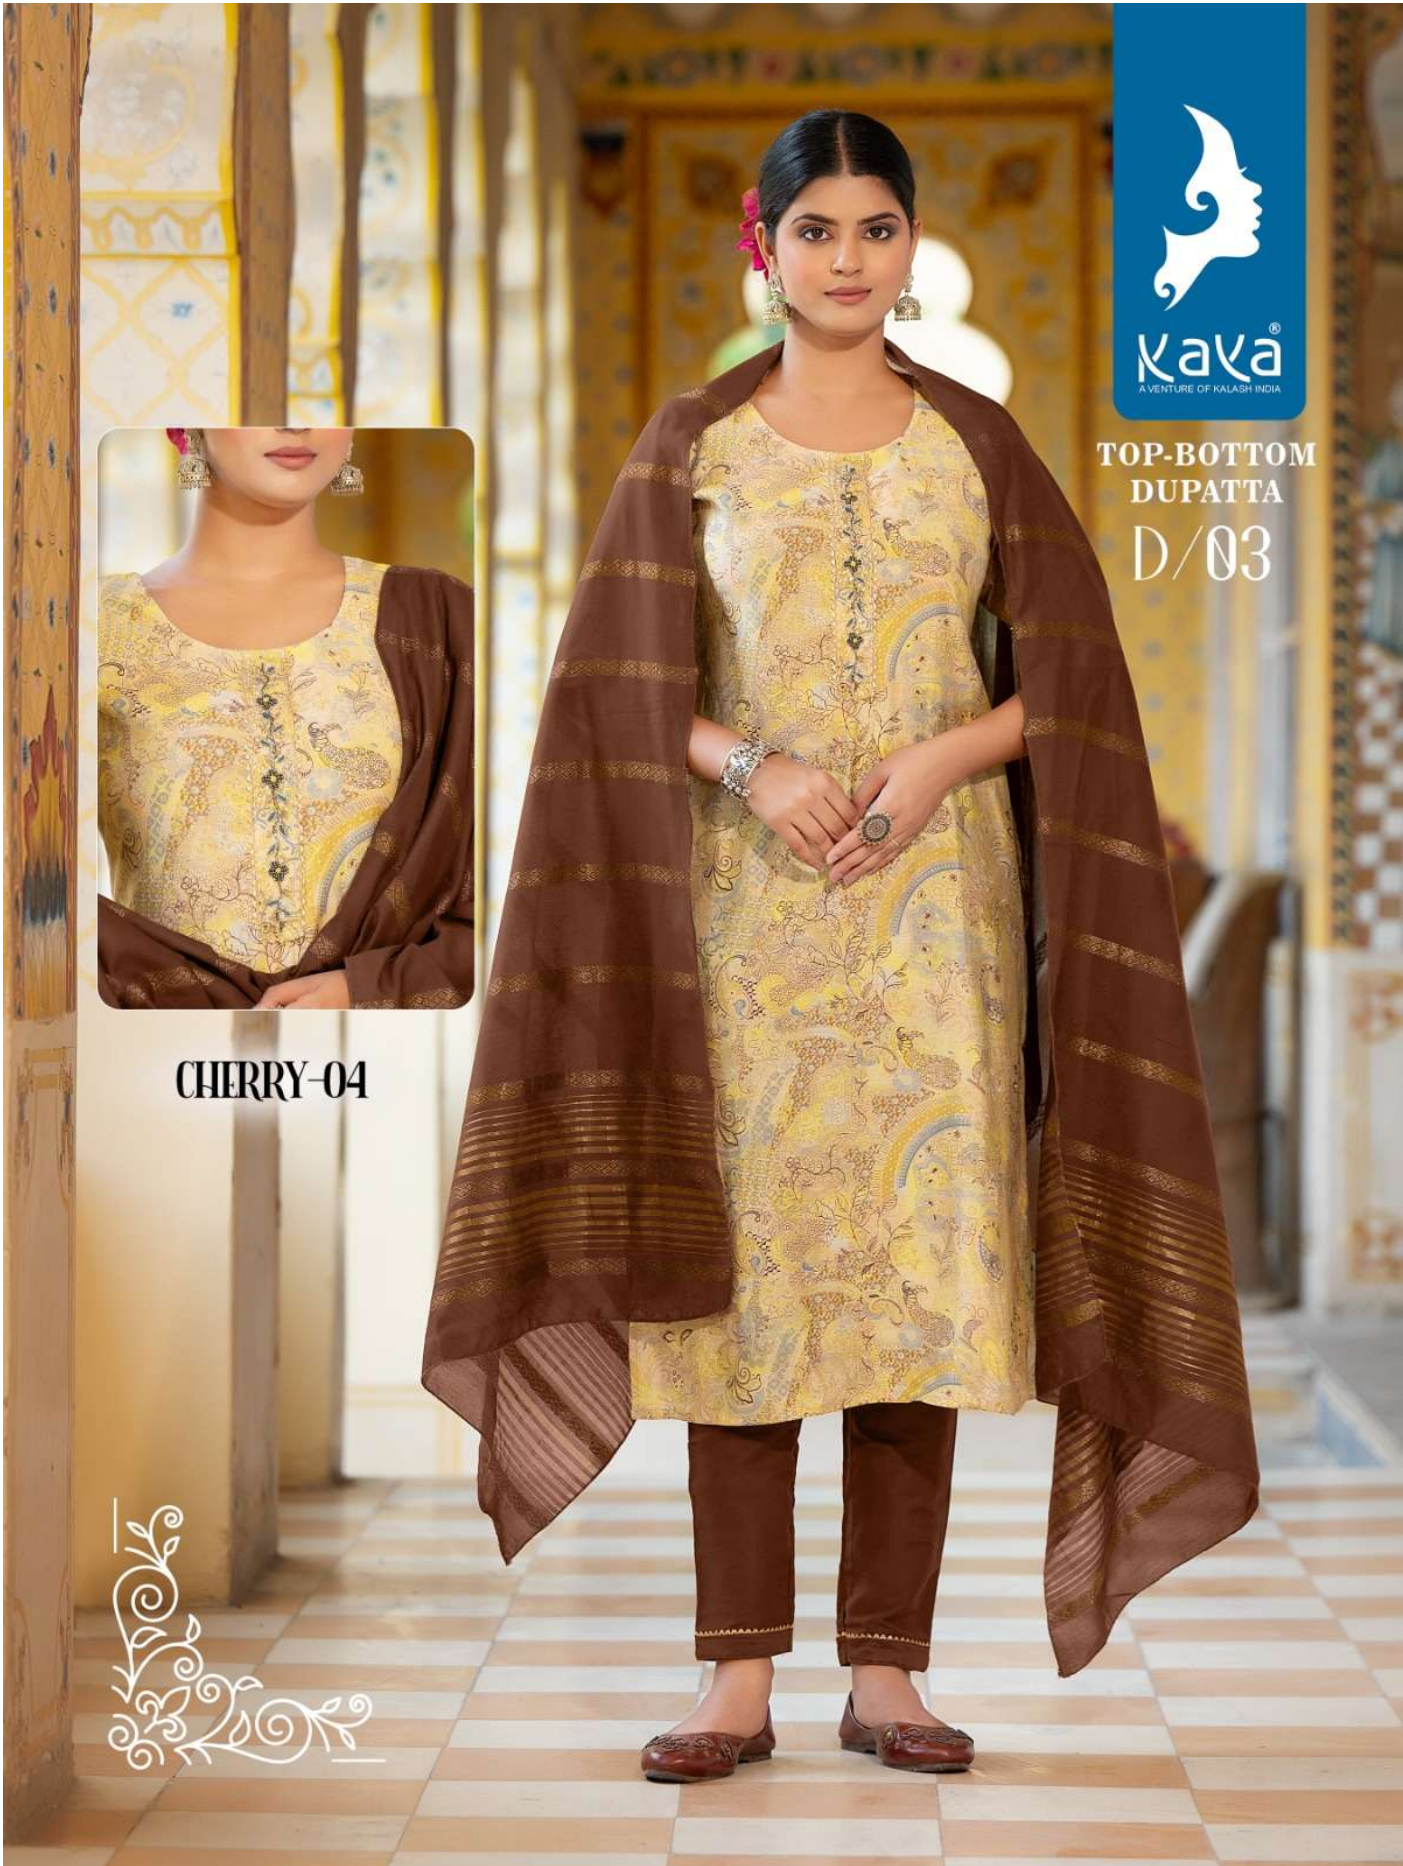

Kava[®]
A VENTURE OF KALASH INDIA

TOP-BOTTOM
DUPATTA

D/01

CHERRY-04

Kava[®]
A VENTURE OF KALASH INDIA

TOP-BOTTOM
DUPATTA

D/01

CHERRY-04

TOP-BOTTOM
DUPATTA
D/02

CHERRY-04

Kava[®]
A VENTURE OF KALASH INDIA

**TOP-BOTTOM
DUPATTA**

D/03

CHERRY-04

Kava
A VENTURE OF KALASH INDIA

**TOP-BOTTOM
DUPATTA
D/04**

CHERRY-04

TOP-BOTTOM
DUPATTA
D/05

CHERRY-04

TOP-BOTTOM
DUPATTA
D/06

CHERRY-04

TOP-BOTTOM
DUPATTA
D/07

CHERRY-04

TOP-BOTTOM
DUPATTA
D/08

CHERRY-04

CHERRY-04

TYPE	TOP-BOTTOM-DUPATTA
TOP	CHANDERI MODAL PRINT WITH FOIL
BOTTOM	PURE SILK
DUPATTA	HEAVY CHANDERI JACQUARD

CHERRY⁴