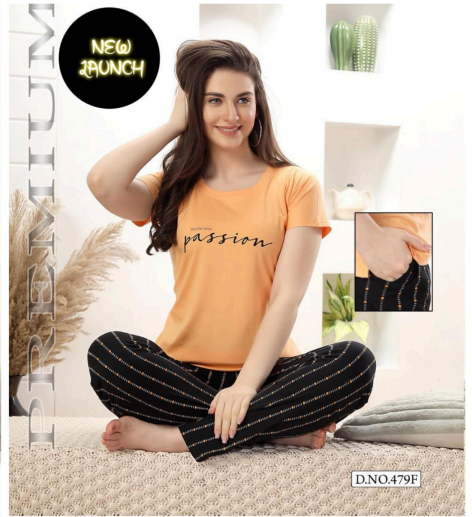

PREMIUM

NEW LAUNCH

D.NO.479B

PREMIUM NIGHT WEAR

- XXL
-
- 3XL
-
- 4XL
-
- 5XL
-

D.NO 479-B

PREMIUM

NEW
LAUNCH

D.NO.479F

PREMIUM
NIGHT WEAR

- XXL
-
- 3XL
-
- 4XL
-
- 5XL
-

D.NO
479-E

PREMIUM

NEW
LAUNCH

D.NO.479C

PREMIUM
NIGHT WEAR

D.NO
479-C

NEW
LAUNCH

PREMIUM

D.NO.479A

PREMIUM
NIGHT WEAR

- XXL
-
- 3XL
-
- 4XL
-
- 5XL
-

D.NO
479-A

NEW
LAUNCH

D.NO.479F

PREMIUM
NIGHT WEAR

- XXL
- 3XL
- 4XL
- 5XL

D.NO
479-F

PREMIUM NIGHT WEAR XXL 3XL 4XL 5XL D.NO 479-D

PREMIUM NIGHT WEAR XXL 3XL 4XL 5XL D.NO 479-B

PREMIUM NIGHT WEAR XXL 3XL 4XL 5XL D.NO 479-E

PREMIUM NIGHT WEAR XXL 3XL 4XL 5XL D.NO 479-C