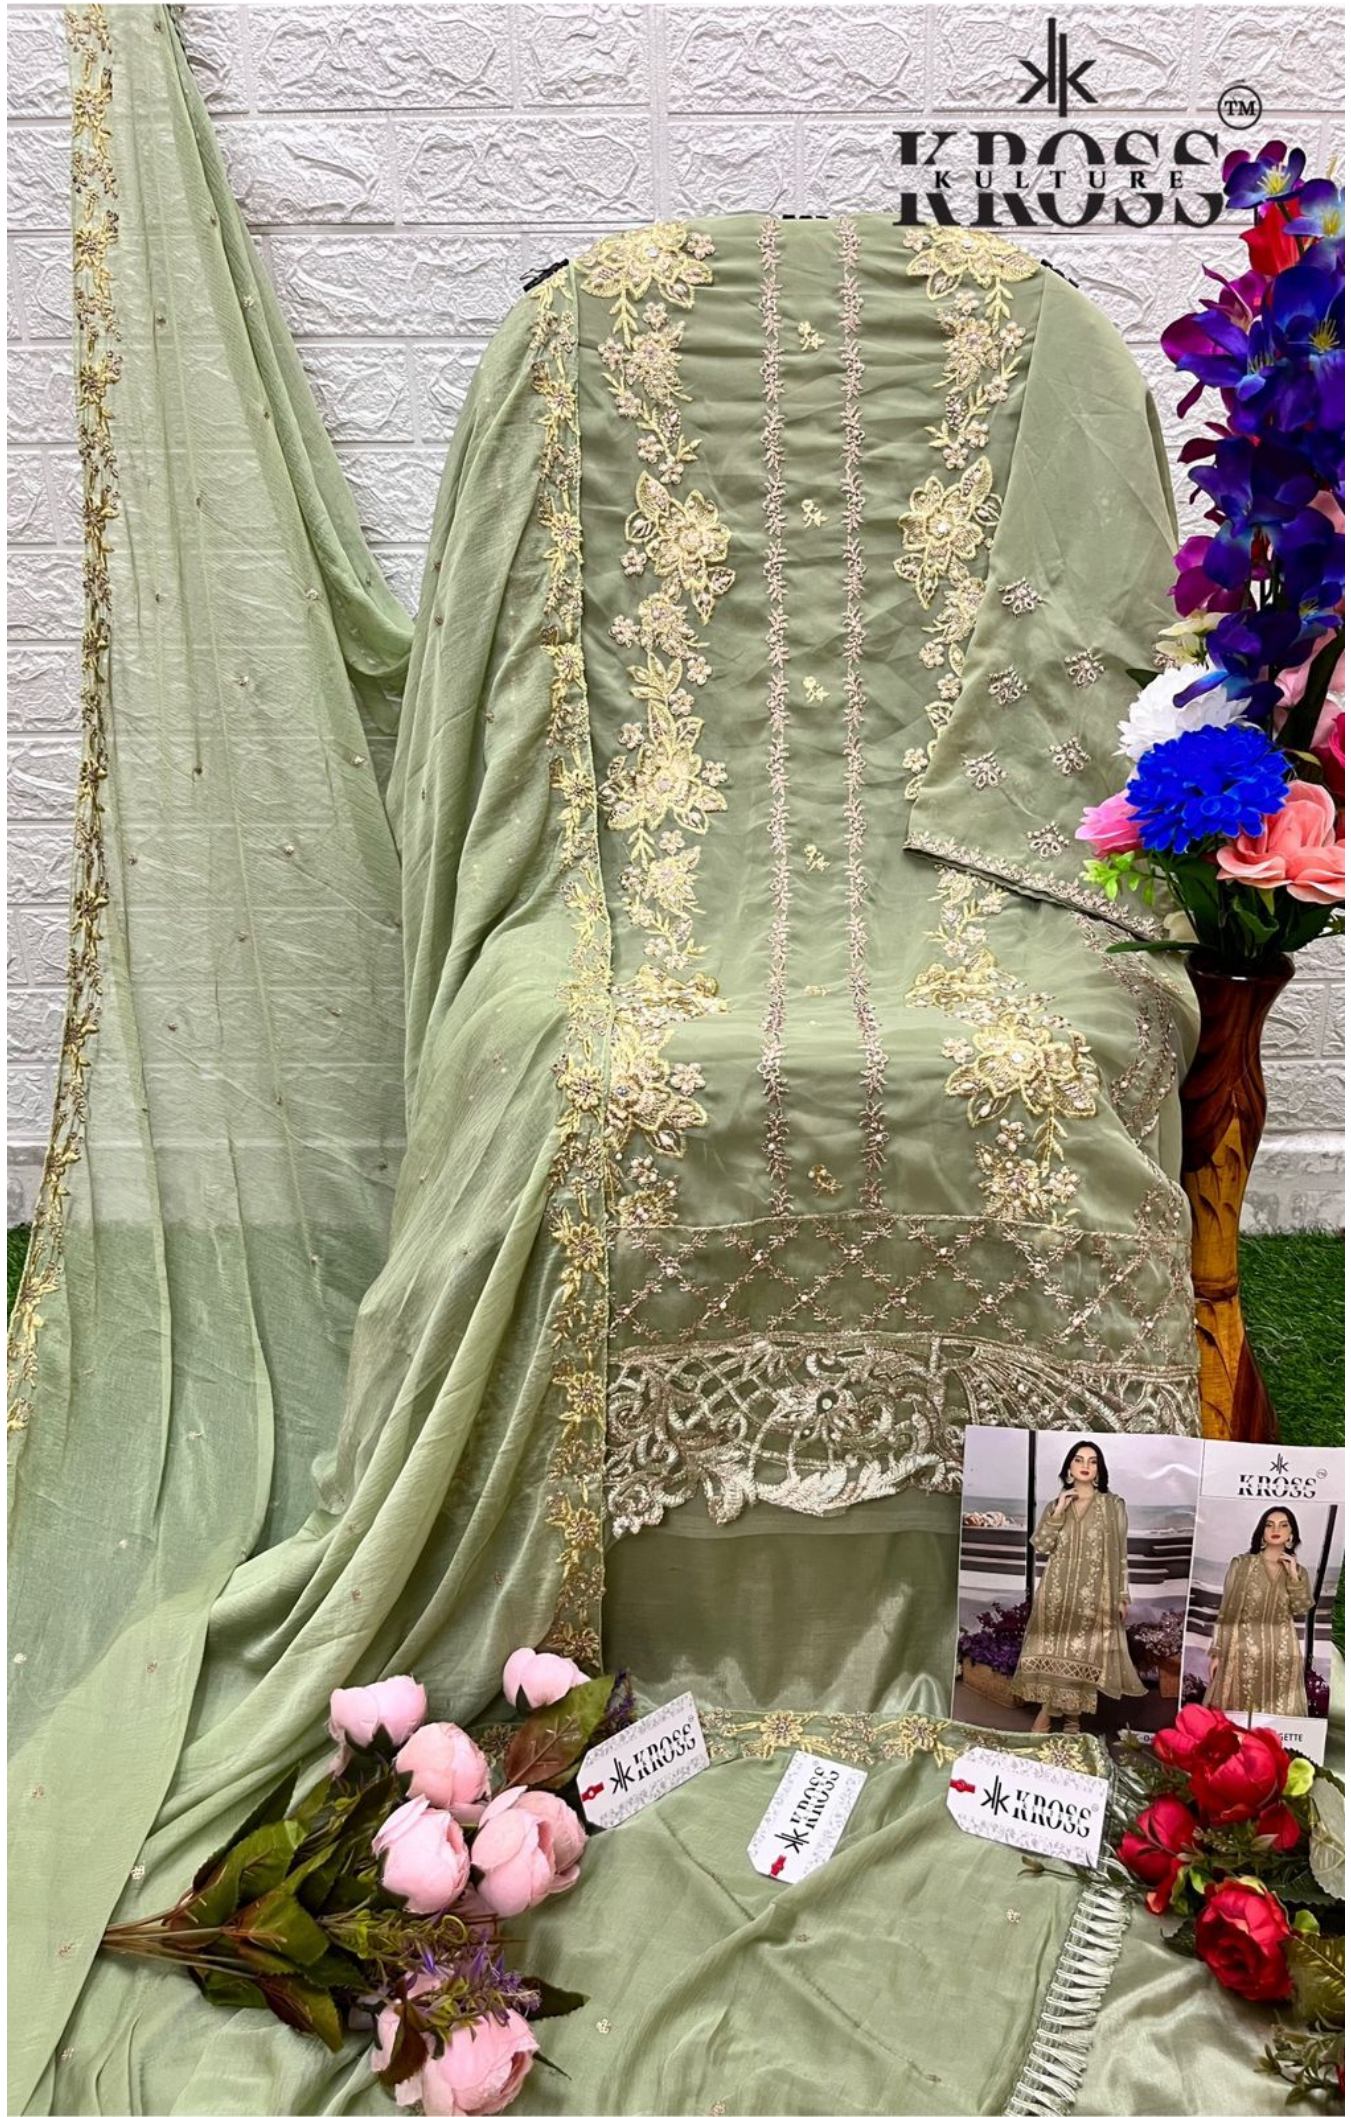

KROSS
KULTURE
KROSS™