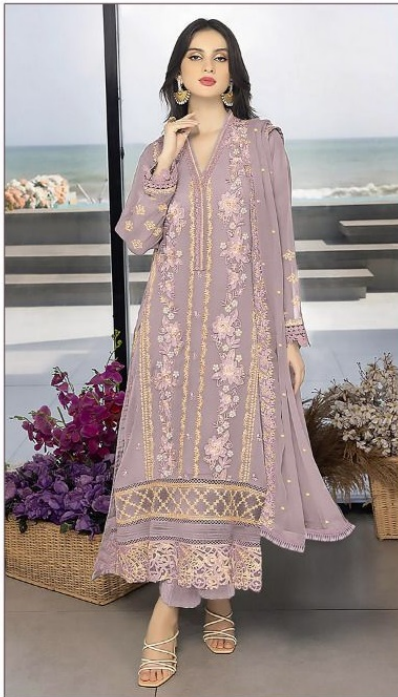

KK-044

KK-044-B

KK-044-C

KK-044-D

TOP:- FOX GEORGETTE
DUPATTA:- NAZMEEN
BOTTOM / INNER:- SANTOON

KK-044

KK-044-B

KK-044-C

KK-044-D

TOP:- FOX GEORGETTE
DUPATTA:- NAZMEEN
BOTTOM / INNER:- SANTOON

KROSSTM
KULTURE

KK-044

TOP:- FOX GEORGETTE
DUPATTA:- NAZMEEN
BOTTOM / INNER:- SANTOON

KROSS
KULTURE
KROSS

TM

KROSS
KULTURE