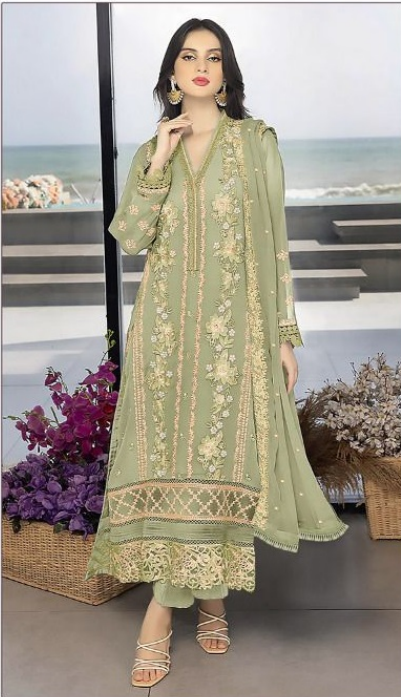

KK-044

KK-044-B

KK-044-C

KK-044-D

TOP:- FOX GEORGETTE
DUPATTA:- NAZMEEN
BOTTOM / INNER:- SANTOON

KK-044

KK-044-B

KK-044-C

KK-044-D

TOP:- FOX GEORGETTE
DUPATTA:- NAZMEEN
BOTTOM / INNER:- SANTOON

KROSSTM
KULTURE

KK-044

TOP:- FOX GEORGETTE
DUPATTA:- NAZMEEN
BOTTOM / INNER:- SANTOON

KROSS
KULTURE
KROSS

TM

KROSS
KULTURE