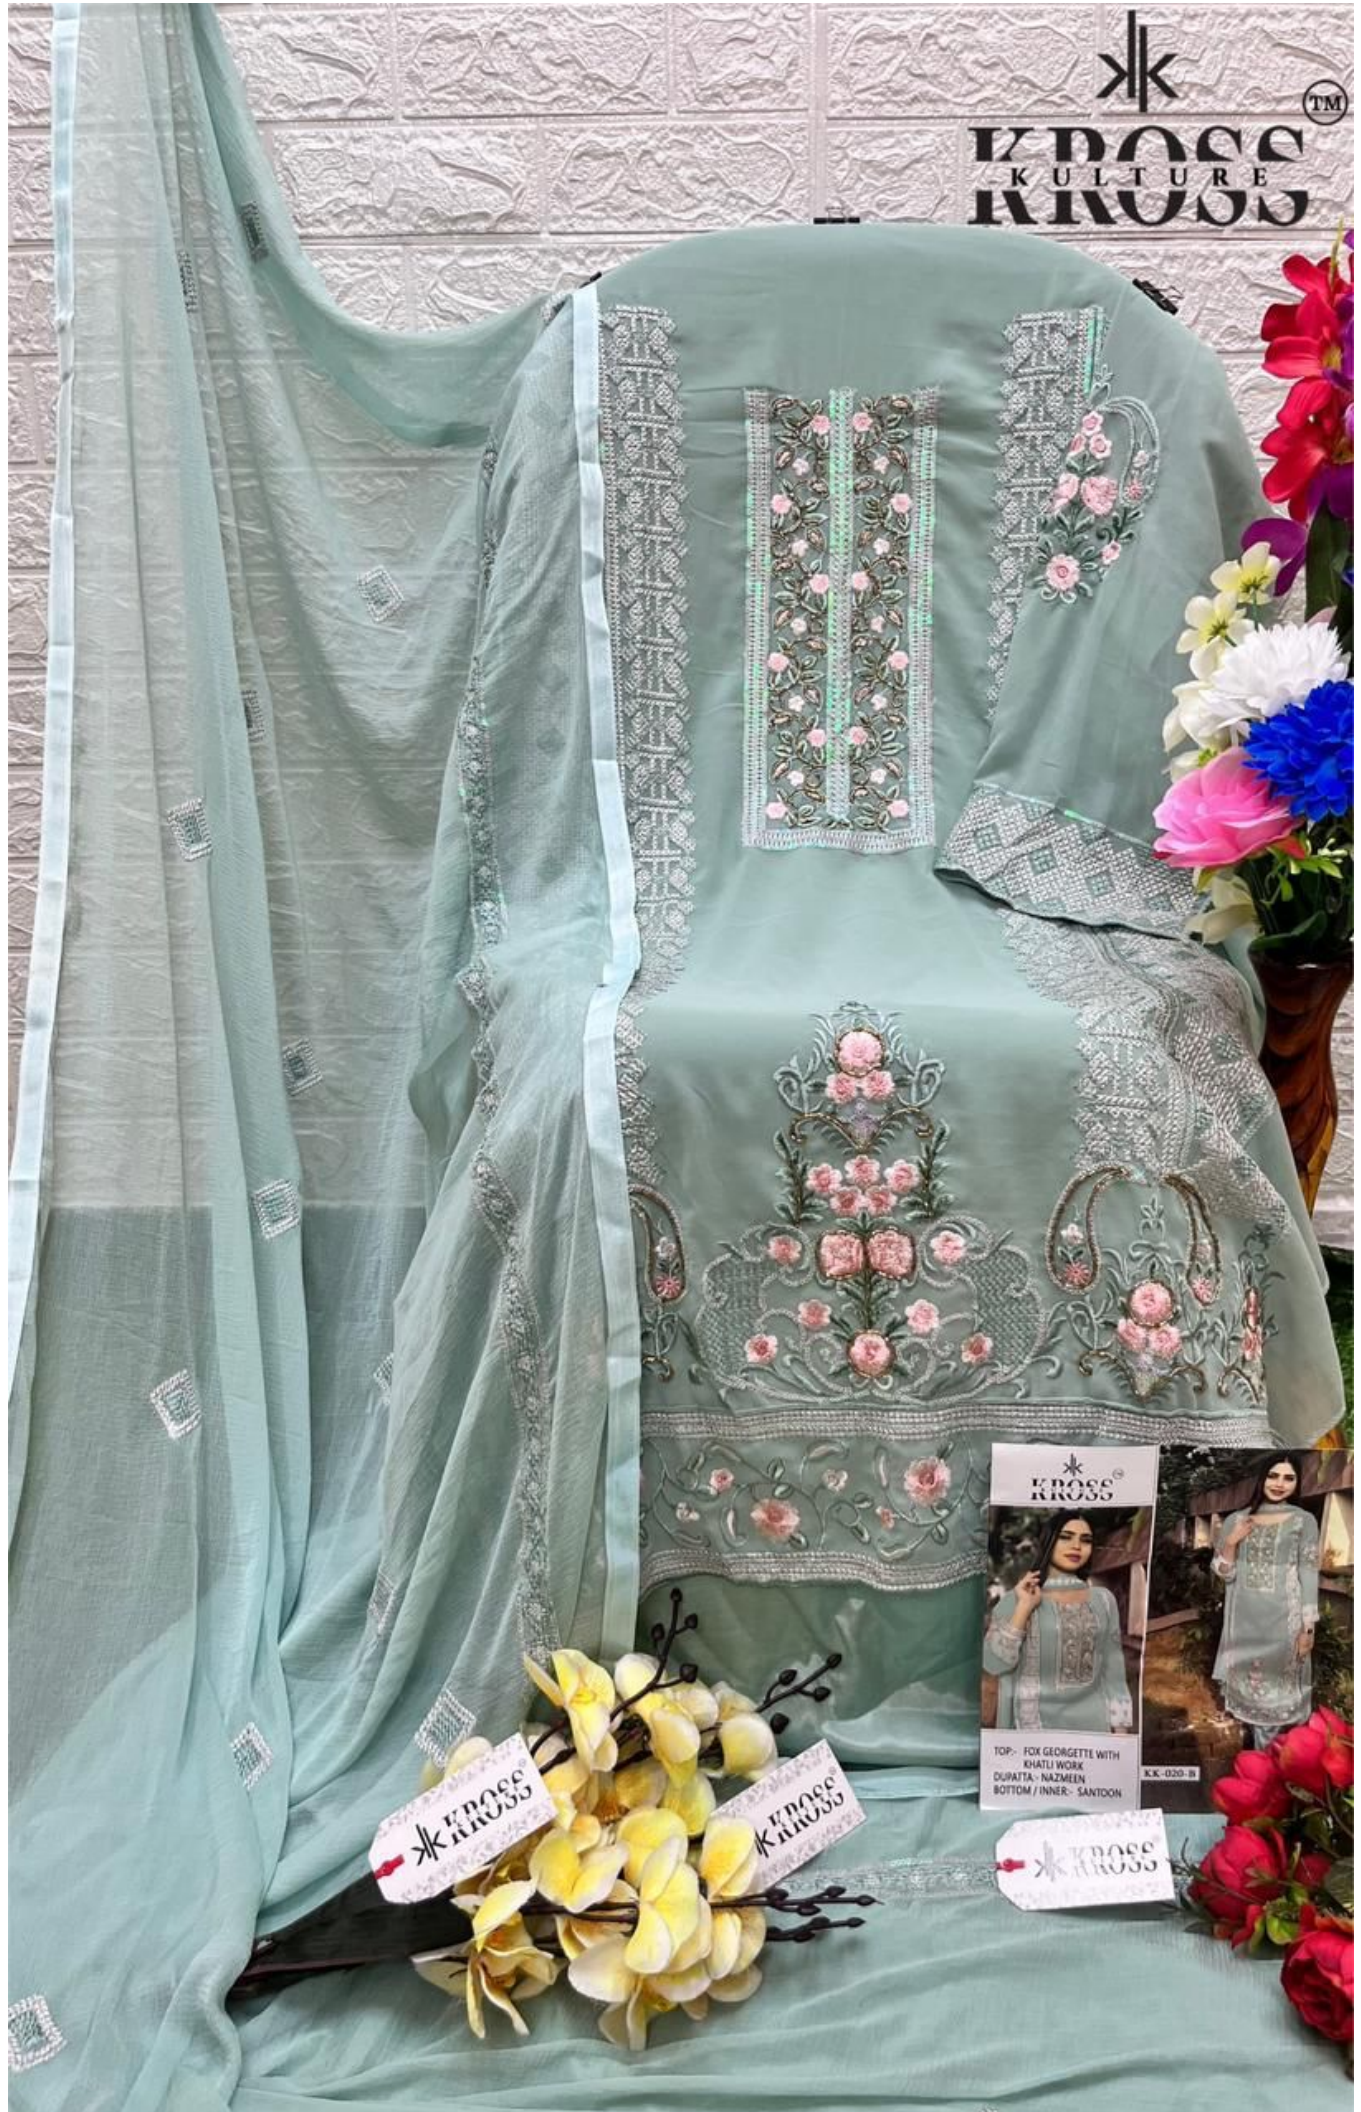

KK-020

KK-020-B

KK-020-C

KK-020-D

TOP:- FOX GEORGETTE WITH
KATLI WORK
DUPATTA:- NAZMEEN
BOTTOM / INNER:- SANTOON

KK-020

KK-020-B

KK-020-C

KK-020-D

TOP:- FOX GEORGETTE WITH
KATLI WORK
DUPATTA:- NAZMEEN
BOTTOM / INNER:- SANTOON

KROSSTM
KULTURE
KROSS

**TOP:- FOX GEORGETTE WITH
KHALI WORK
DUPATTA:- NAZMEEN
BOTTOM / INNER:- SANTOON**

KK-020

TM

KROSS
KULTURE
KROSS

TOP- FOX GEORGETTE WITH
KSHALI WORK
DUPATTA- NAZMEEN
BOTTOM / INNER- SANDO

K.K-020

KROSS
KULTURE
KROSS

KROSS
KULTURE
KROSS

KROSS
KULTURE
KROSS

KROSSTM
KULTURE
KROSS

**TOP:- FOX GEORGETTE WITH
KHALI WORK
DUPATTA:- NAZMEEN
BOTTOM / INNER:- SANTOON**

KROSS
KULTURE
KROSS

TOP- FOX GEORGETTE WITH
KHATLI WORK
DUPATA- NAZMEEN
BOTTOM / INNER- SANTOON

KK-020-B

KROSS

KROSS

KROSS

KROSSTM
KULTURE
KROSS

**TOP:- FOX GEORGETTE WITH
KHALI WORK
DUPATTA:- NAZMEEN
BOTTOM / INNER:- SANTOON**