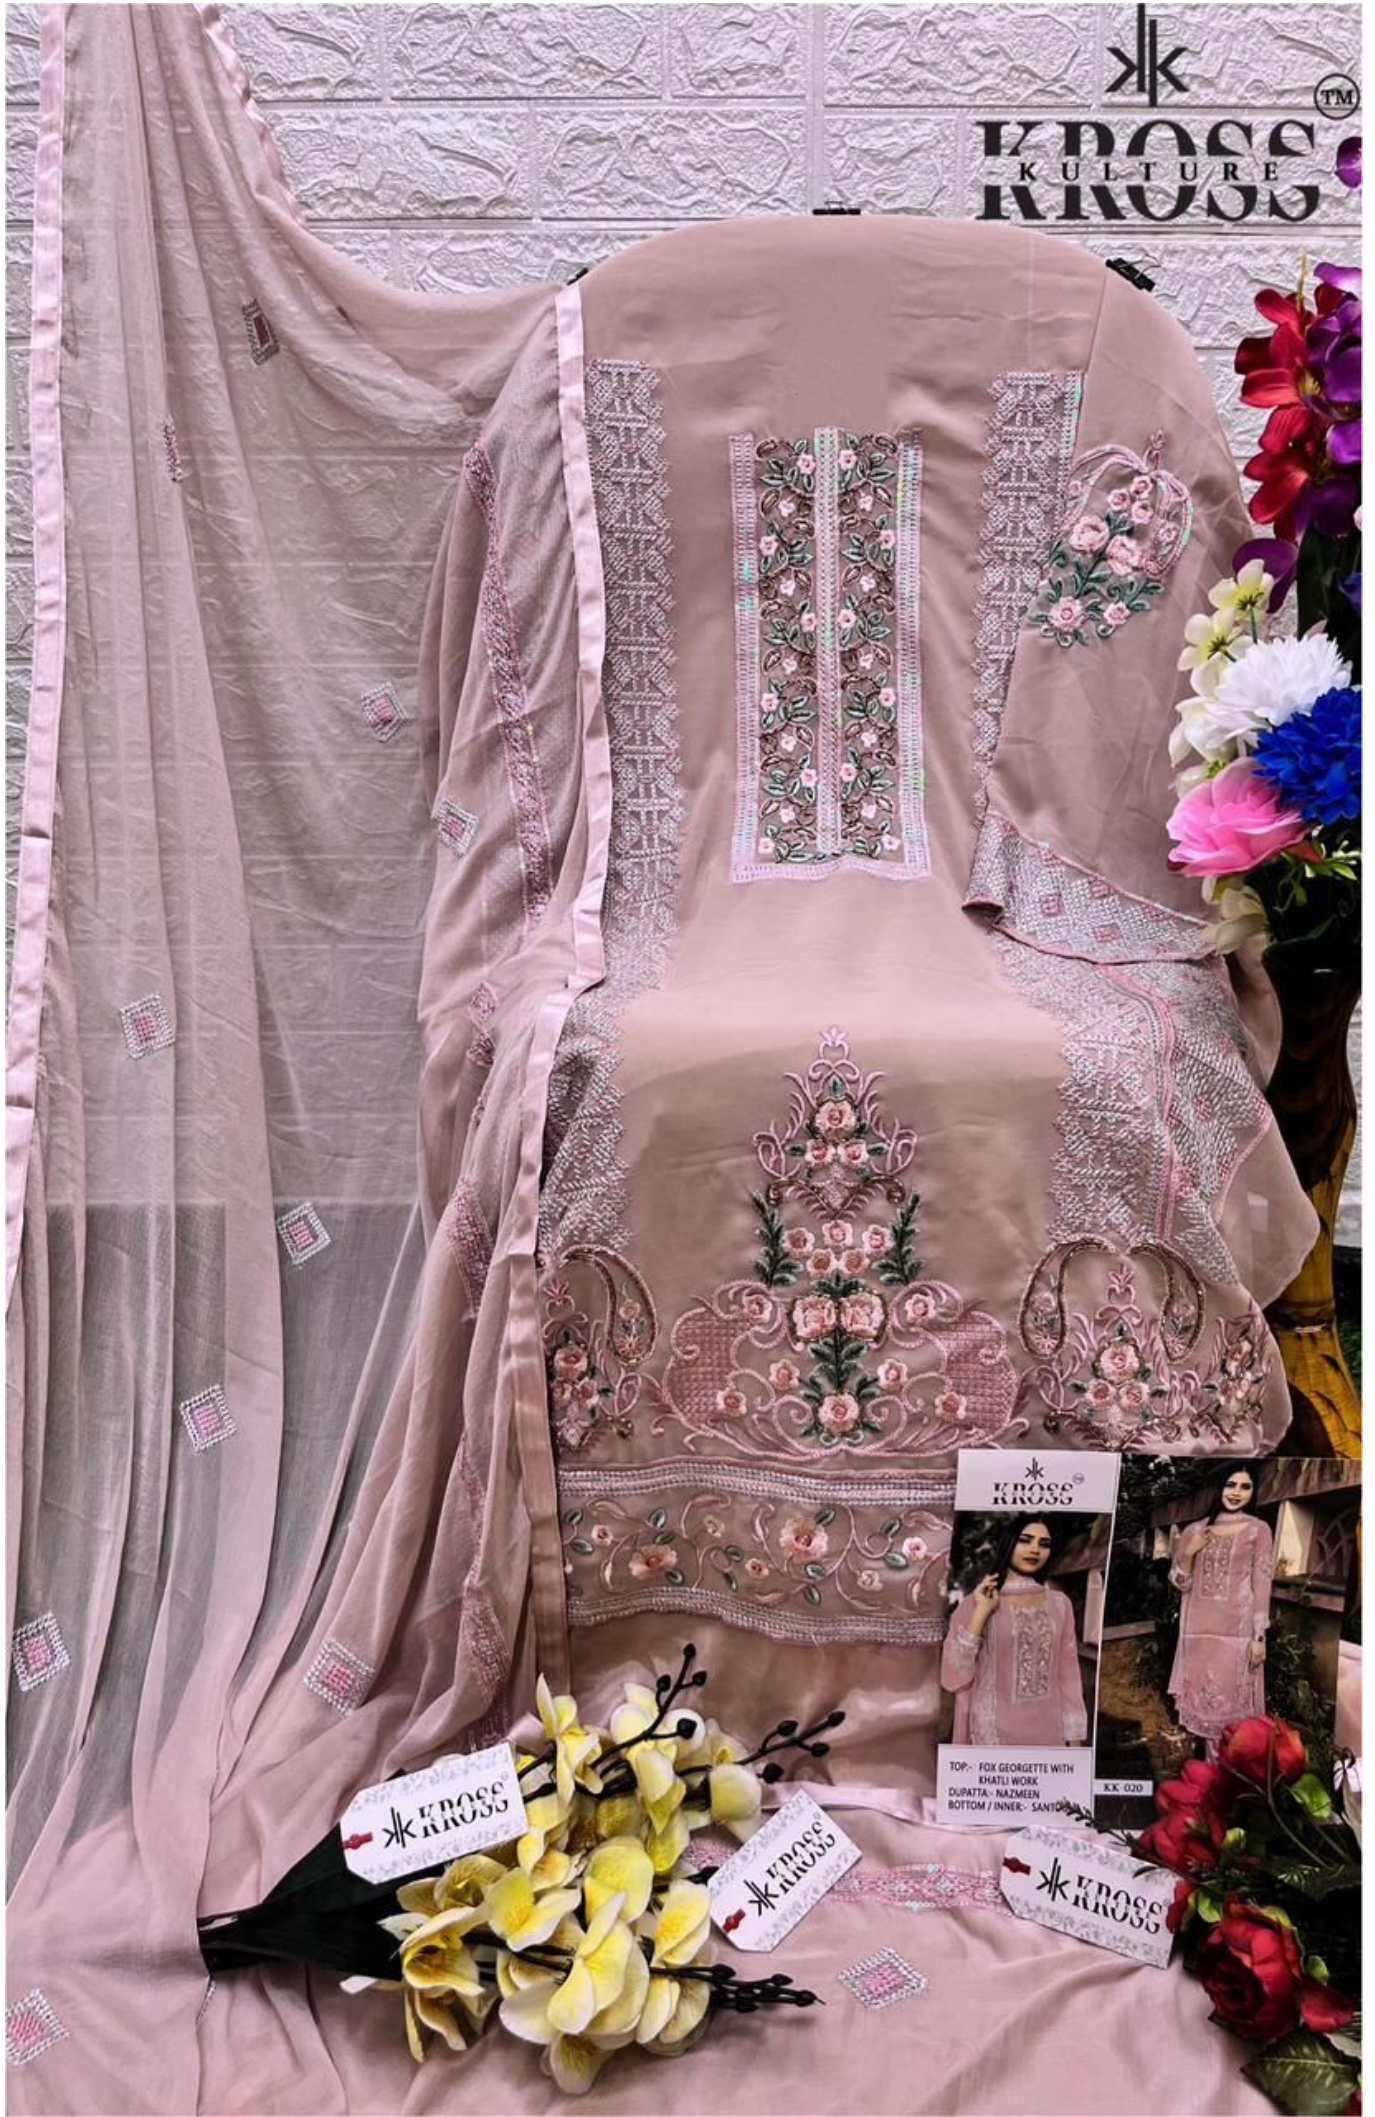

KK-020

KK-020-B

KK-020-C

KK-020-D

TOP:- FOX GEORGETTE WITH
KATLI WORK
DUPATTA:- NAZMEEN
BOTTOM / INNER:- SANTOON

KK-020

KK-020-B

KK-020-C

KK-020-D

TOP:- FOX GEORGETTE WITH
KATLI WORK
DUPATTA:- NAZMEEN
BOTTOM / INNER:- SANTOON

KROSSTM
KULTURE
KROSS

**TOP:- FOX GEORGETTE WITH
KHALI WORK
DUPATTA:- NAZMEEN
BOTTOM / INNER:- SANTOON**

KK-020

TM

KROSS
KULTURE
KROSS

TOP- FOX GEORGETTE WITH
KSHALI WORK
DUPATTA- NAZMEEN
BOTTOM / INNER- SANDO

K.K-020

KROSS
KULTURE
KROSS

KROSS
KULTURE
KROSS

KROSS
KULTURE
KROSS

KROSSTM
KULTURE
KROSS

**TOP:- FOX GEORGETTE WITH
KHALI WORK
DUPATTA:- NAZMEEN
BOTTOM / INNER:- SANTOON**

KROSS
KULTURE
KROSS

TOP- FOX GEORGETTE WITH
KHATLI WORK
DUPATA- NAZMEEN
BOTTOM / INNER- SANTOON

KK-020-B

KROSS

KROSS

KROSS

KROSSTM
KULTURE
KROSS

**TOP:- FOX GEORGETTE WITH
KHALI WORK
DUPATTA:- NAZMEEN
BOTTOM / INNER:- SANTOON**