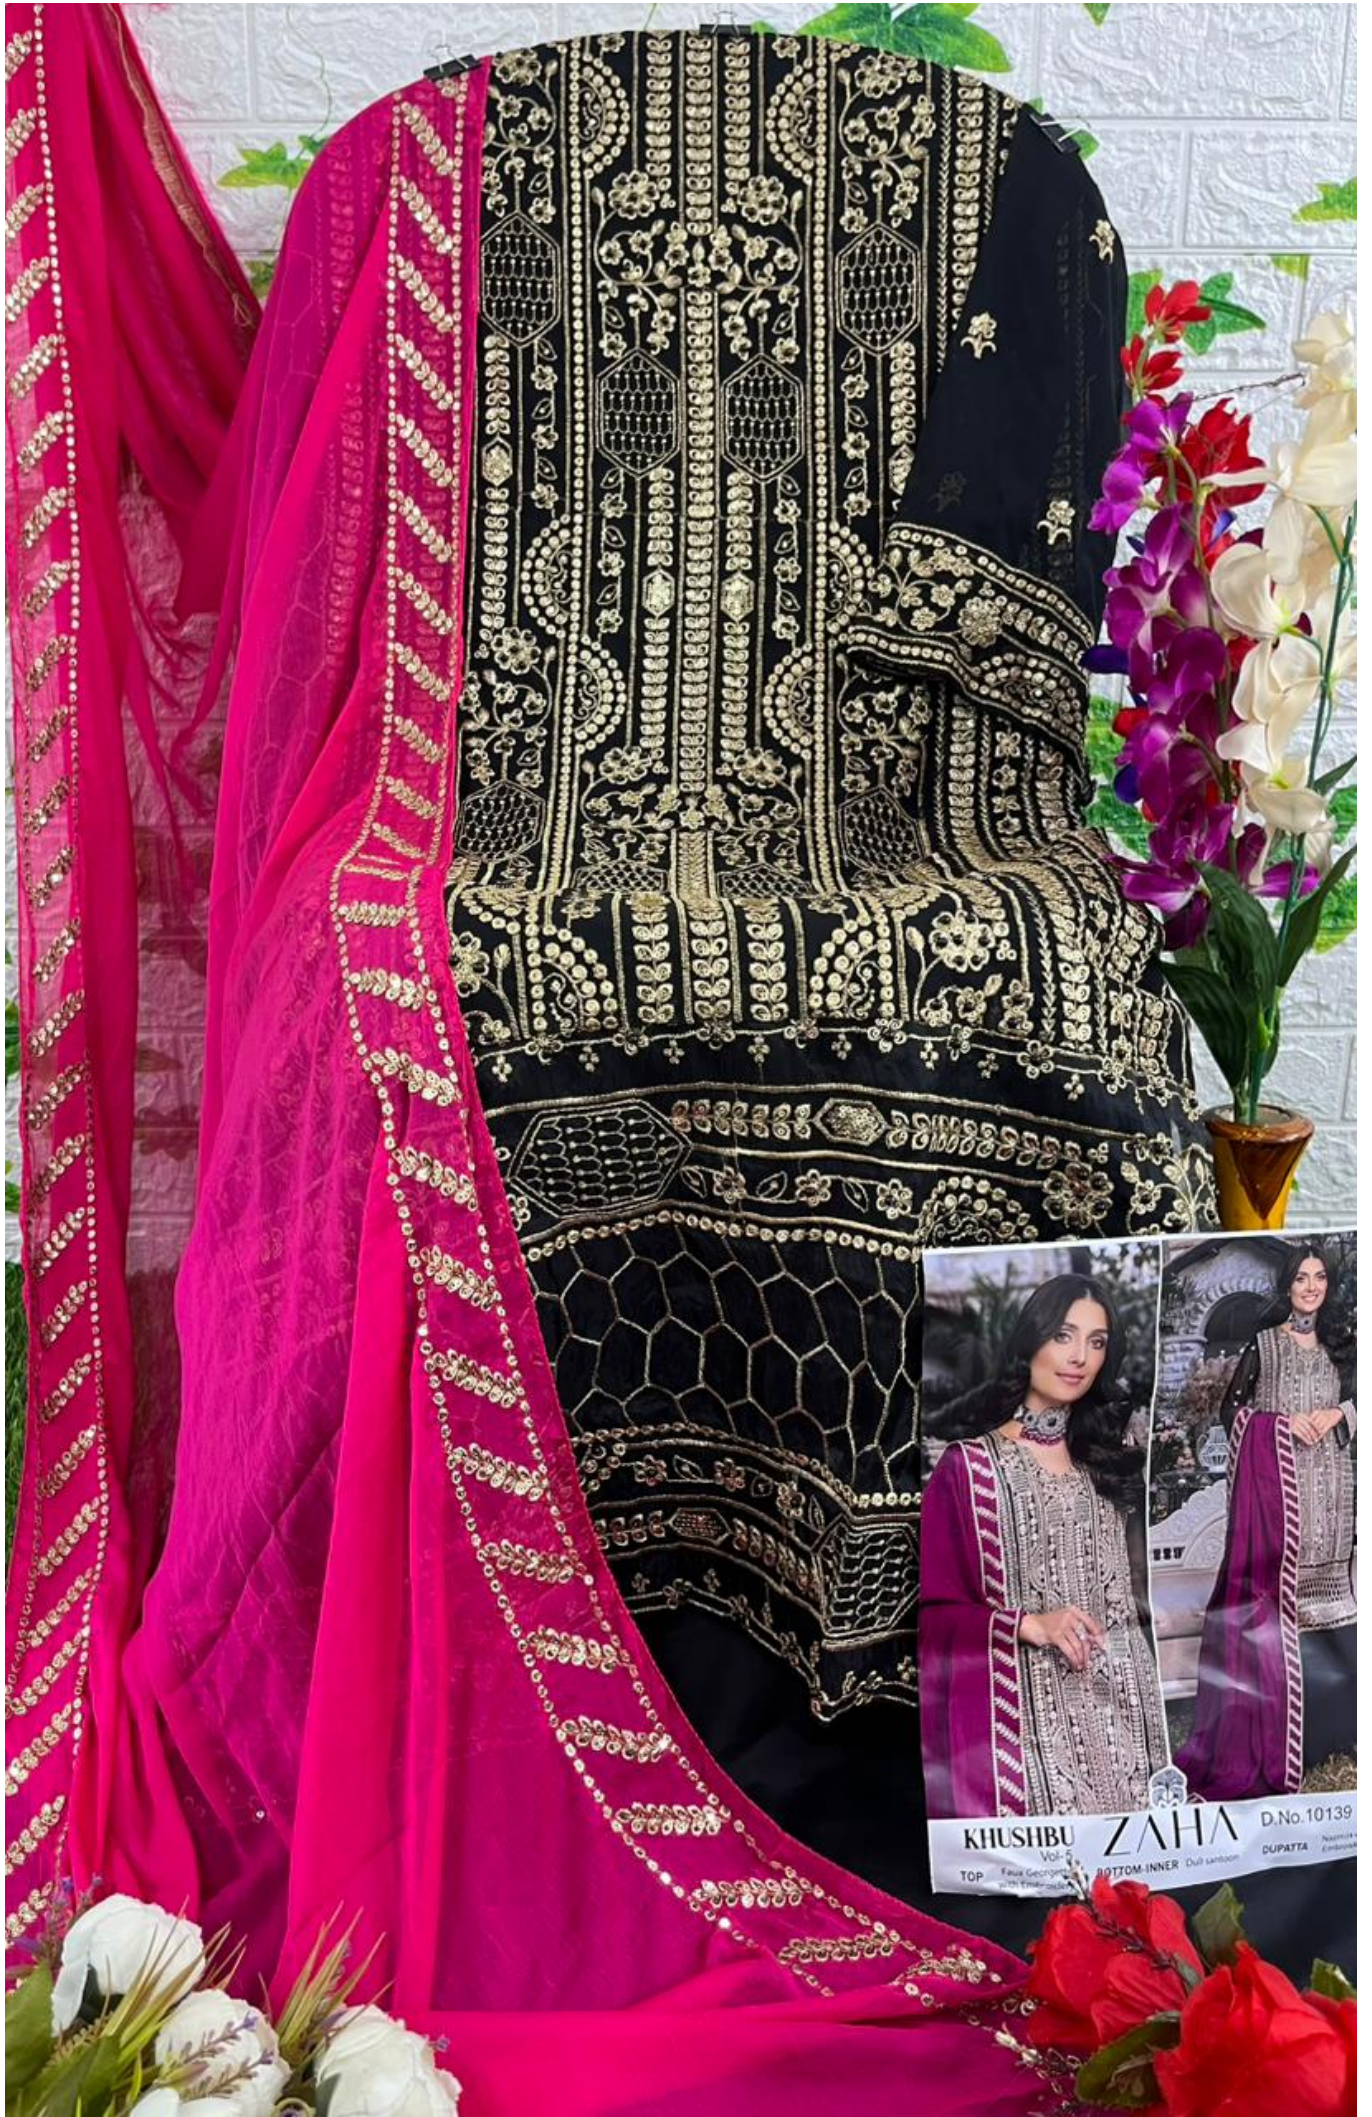

KHUSHBU Vol. 1
ZAHA D.No. 10139
TOP Fake Georgette with Embroidery BOTTOM-INNER Dui Langoon DUPATTA Namika Embroidery

KHUSHBU
Vol-5

TOP Faux Georgette
with Embroidery

ZAHA

BOTTOM-INNER Dull santoon

D.No.10139

DUPATTA Nazmin with
Embroidery

KHUSHBU Vol. 1
ZAHA D.No. 10139
TOP Fake Georgette with Embroidery BOTTOM-INNER Dui Langoon DUPATTA Namika Embroidery