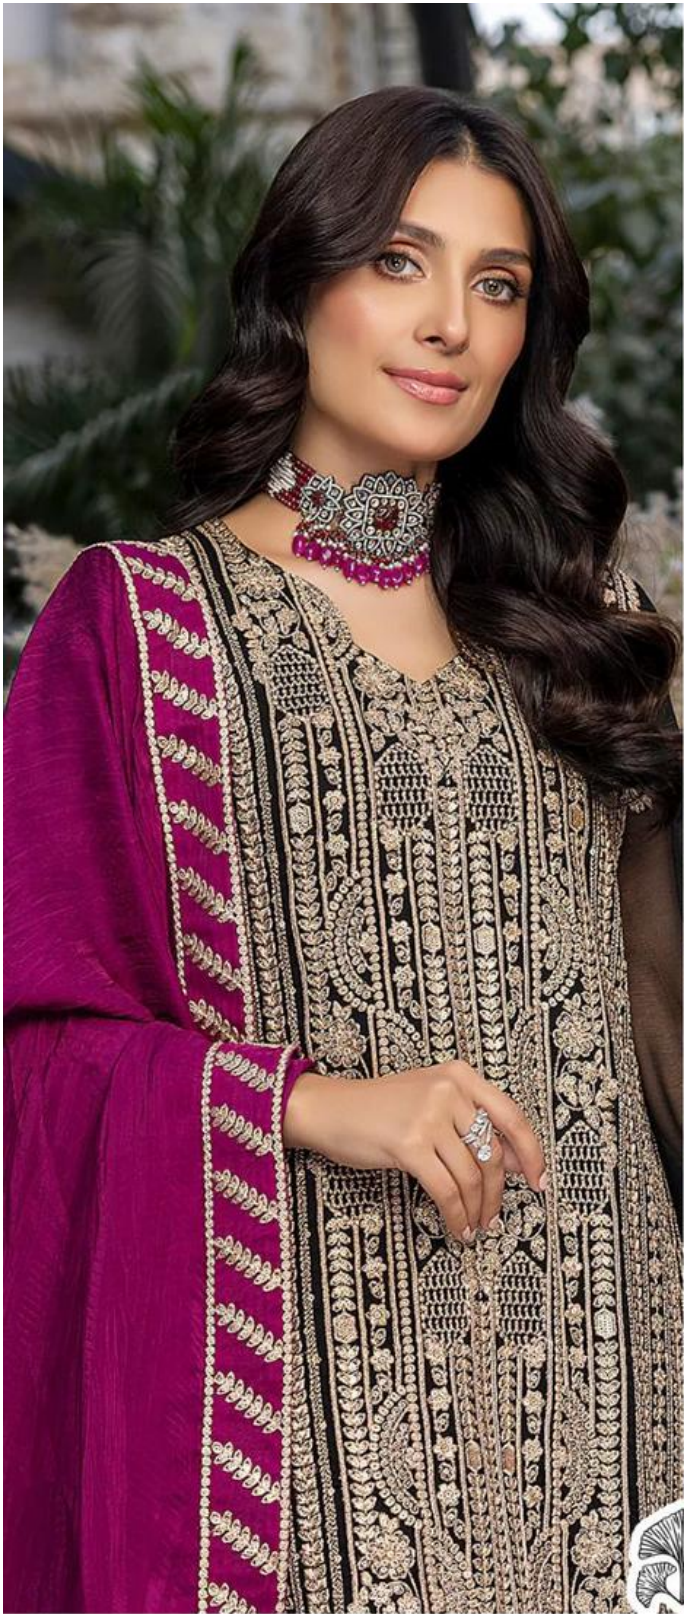

KHUSHBU Vol. 1
ZAHA D.No. 10139
TOP Fake Georgette with Embroidery BOTTOM-INNER Dui Langoon DUPATTA Namika Embroidery

KHUSHBU
Vol-5

TOP Faux Georgette
with Embroidery

ZAHA

BOTTOM-INNER Dull santoon

D.No.10139

DUPATTA Nazmin with
Embroidery

KHUSHBU Vol. 1
ZAHA D.No. 10139
TOP Fake Georgette with Embroidery BOTTOM-INNER Dui Langoon DUPATTA Namika Embroidery