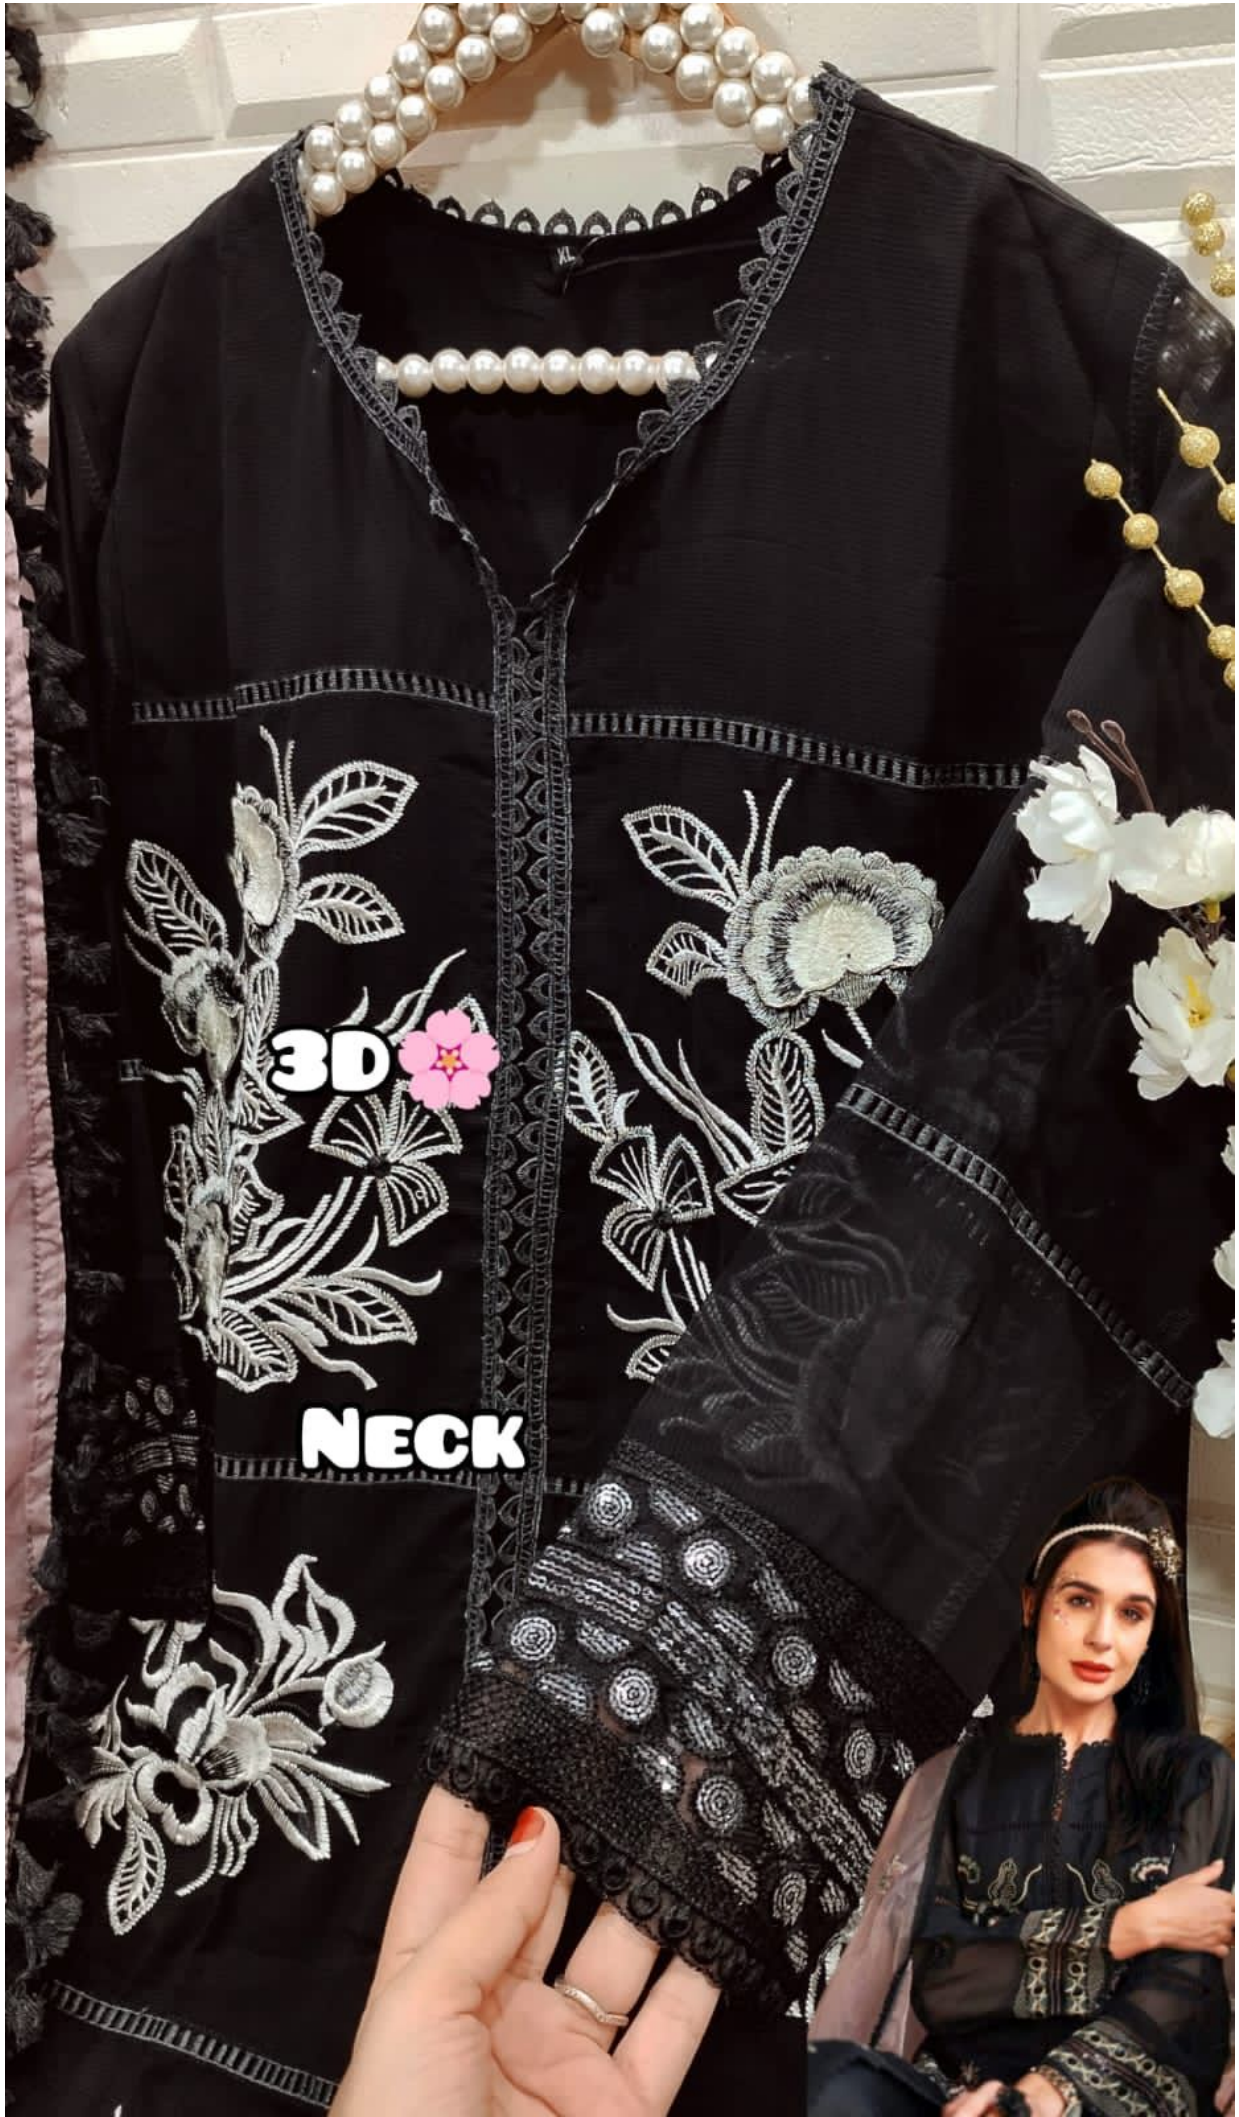

**ZELBURY**<sup>TM</sup>  
WE DRAW YOUR DREAMS

**D.NO.  
Z-124 A**

**CELBURY™**  
WE DRAW YOUR DREAMS

**D.NO.**  
**Z-124**

Top:- Pure Georgette Denting  
Bottom :- Cotton Stretchable  
Duppta :- Pure Organza Work  
Inner:- Heavy Crape

**A**

**B**

**C**

**D**

**ZELBURY**<sup>TM</sup>  
WE DRAW YOUR DREAMS

**D.NO.**  
**Z-124 A**

**3D**

**NECK**