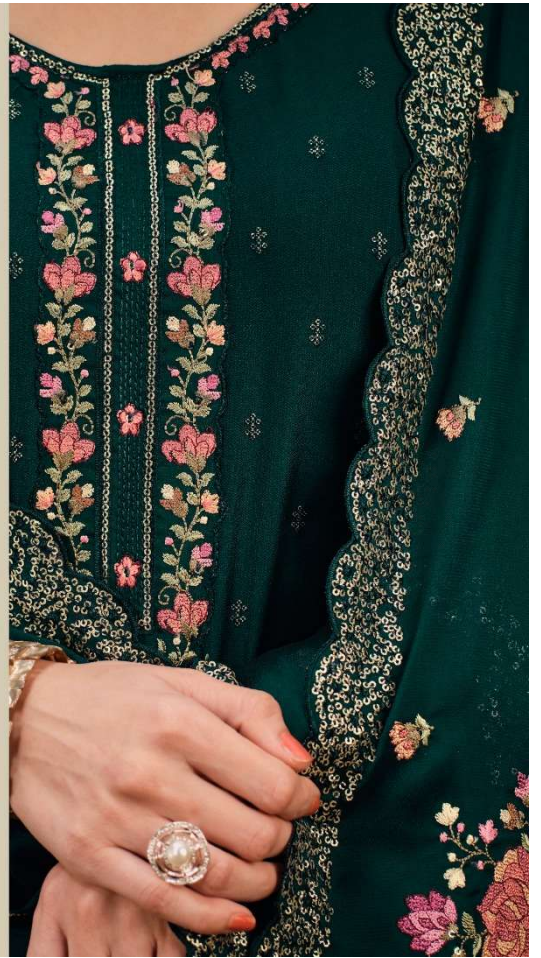

5334

VIPUL
ALIE

Product Name	ALIE
D.NO.	5331 TO 5336
DESCRIPTION	<p><u>TOP</u> PREMIUM 2 TONE CATONIC GEORGETTE WITH EMBROIDERY.</p> <p><u>DUPATTA</u> PREMIUM 2 TONE CATONIC GEORGETTE WITH HEAVY EMBROIDERY.</p> <p><u>BOTTOM + INNER</u> SOFT SANTOON.</p>

5335

5336

5335

VIPUL
ALIE

5335

VIPUL
ALIE

VIPUL
ALIE

5331