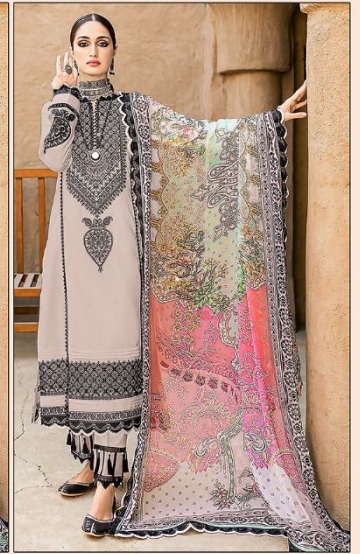

Shree®  
FABRI

TOP:- HEAVY CAMBRIC  
DUPATTA:- SILVER CHIFFON  
BOTTOM / INNER:- HEAVY PC

S-791-C

Shree®  
FABRI

TOP:- HEAVY CAMBRIC  
DUPATTA:- SILVER CHIFFON  
BOTTOM / INNER:- HEAVY PC

S-791-C

Shree®  
FABRI

TOP:- HEAVY CAMBRIC  
DUPATTA:- SILVER CHIFFON  
BOTTOM / INNER:- HEAVY PC

S-791-D

Shree®  
FABRI

TOP:- HEAVY CAMBRIC  
DUPATTA:- SILVER CHIFFON  
BOTTOM / INNER:- HEAVY PC

S-791-E

Shree®  
FABRI

TOP:- HEAVY CAMBRIC  
DUPATTA:- SILVER CHIFFON  
BOTTOM / INNER:- HEAVY PC

S-791-B

TOP:- HEAVY CAMBRIC  
DUPATTA:- SILVER CHIFFON  
BOTTOM / INNER:- HEAVY PC

S-791-B

S-791-C

S-791-D

S-791-E