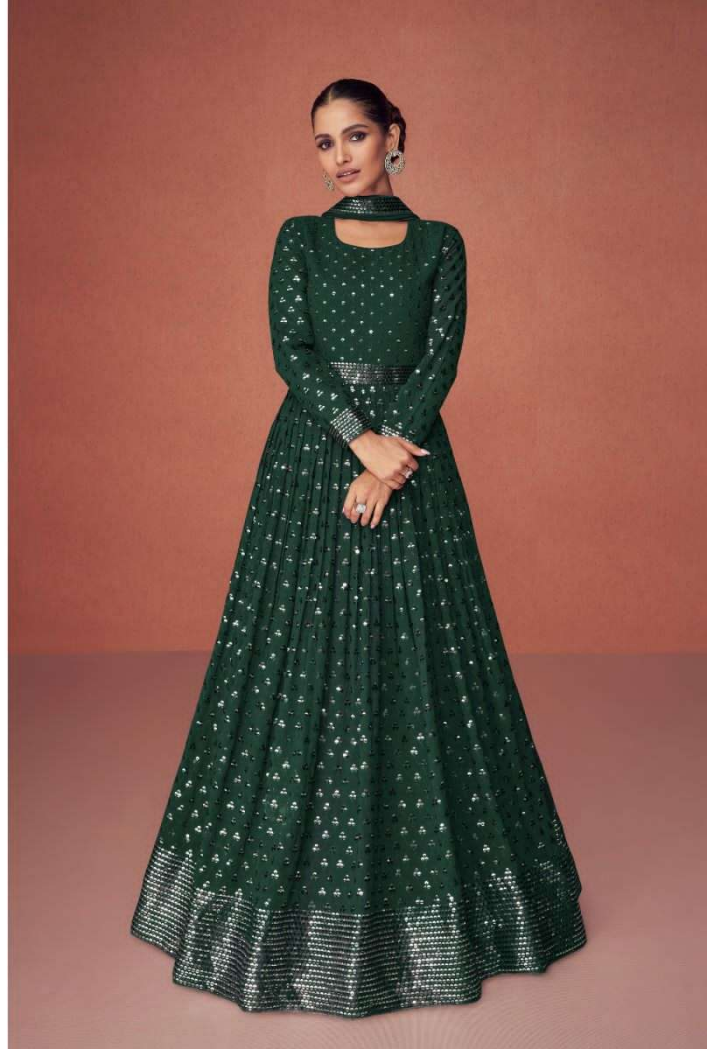

A | AASHIRWAD<sup>®</sup>  
CREATION

GULKAND<sup>®</sup>  
A brand by Aashirwad

*Season  
Diamond*

A | AASHIRWAD<sup>®</sup>  
CREATION

GULKAND<sup>®</sup>  
A brand by Aashirwad

*Season  
Diamond*

// 9495 //

// 9496 //

// 9499 //

// 9497 //

// 9498 //

A | AASHIRWAD®  
CREATION  
*Season  
Diamond*

// EXCLUSIVE COLLECTION //

AASHIRWAD®  
CREATION

// 9498 //