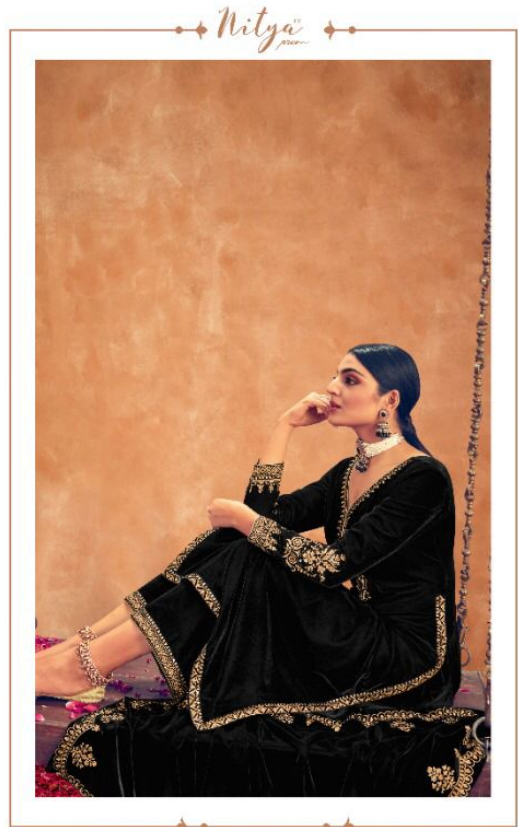

VEERA

VEERA

10000-A

VEERA

*Galactic glow*

HIGHLIGHTED CHEEKBONES MAKE "OH THE MOST LOW KEY YET HIGH IMPACT" LOOKS

10000-D

10000-C

10000-F

VEERA

**Top : Velvet**  
**Bottom : Velvet**  
**Dupatta : Velvet**  
**Rate : 2399.00**

10000-E