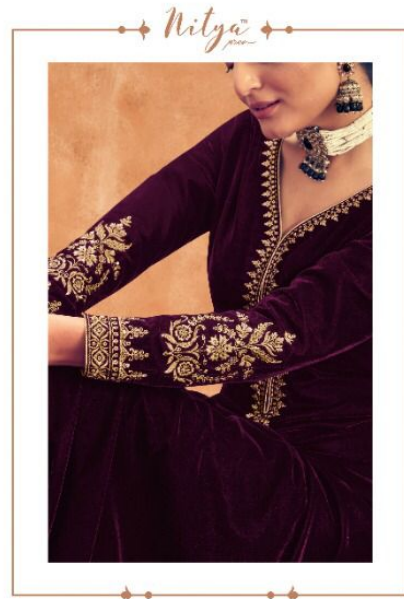

VEERA

VEERA

10000-A

VEERA

*Galactic glow*

HIGHLIGHTED CHEEKBONES MAKE "OH THE MOST LOW KEY YET HIGH IMPACT" LOOKS

10000-D

10000-C

10000-F

VEERA

**Top : Velvet**  
**Bottom : Velvet**  
**Dupatta : Velvet**  
**Rate : 2399.00**

10000-E