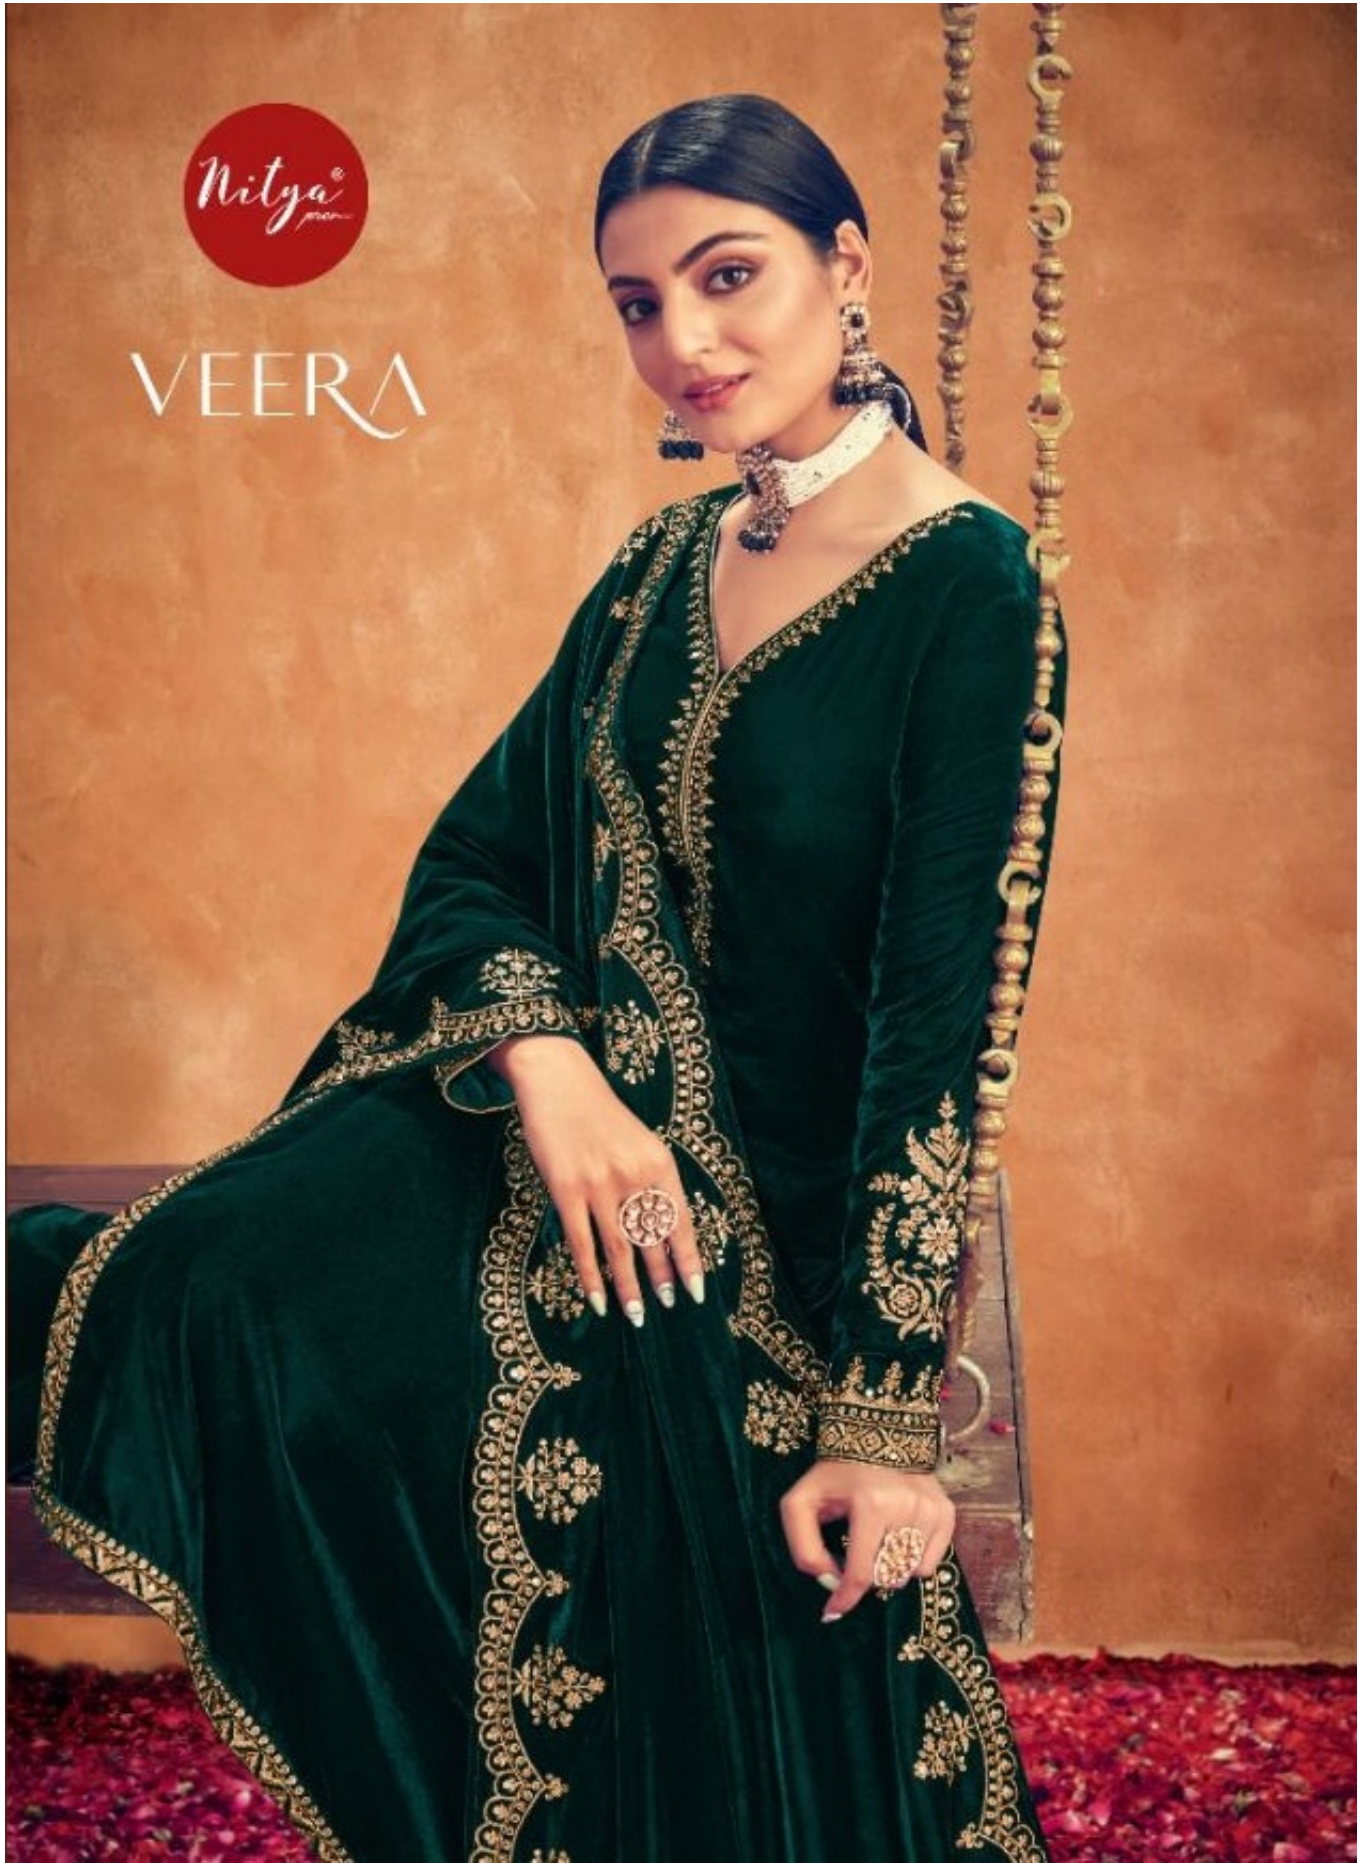

VEERA

VEERA

10000-A

VEERA

*Galactic glow*

HIGHLIGHTED CHEEKBONES MAKE "OH THE MOST LOW KEY YET HIGH IMPACT" LOOKS

10000-D

10000-C

10000-F

VEERA

**Top : Velvet**  
**Bottom : Velvet**  
**Dupatta : Velvet**  
**Rate : 2399.00**

10000-E