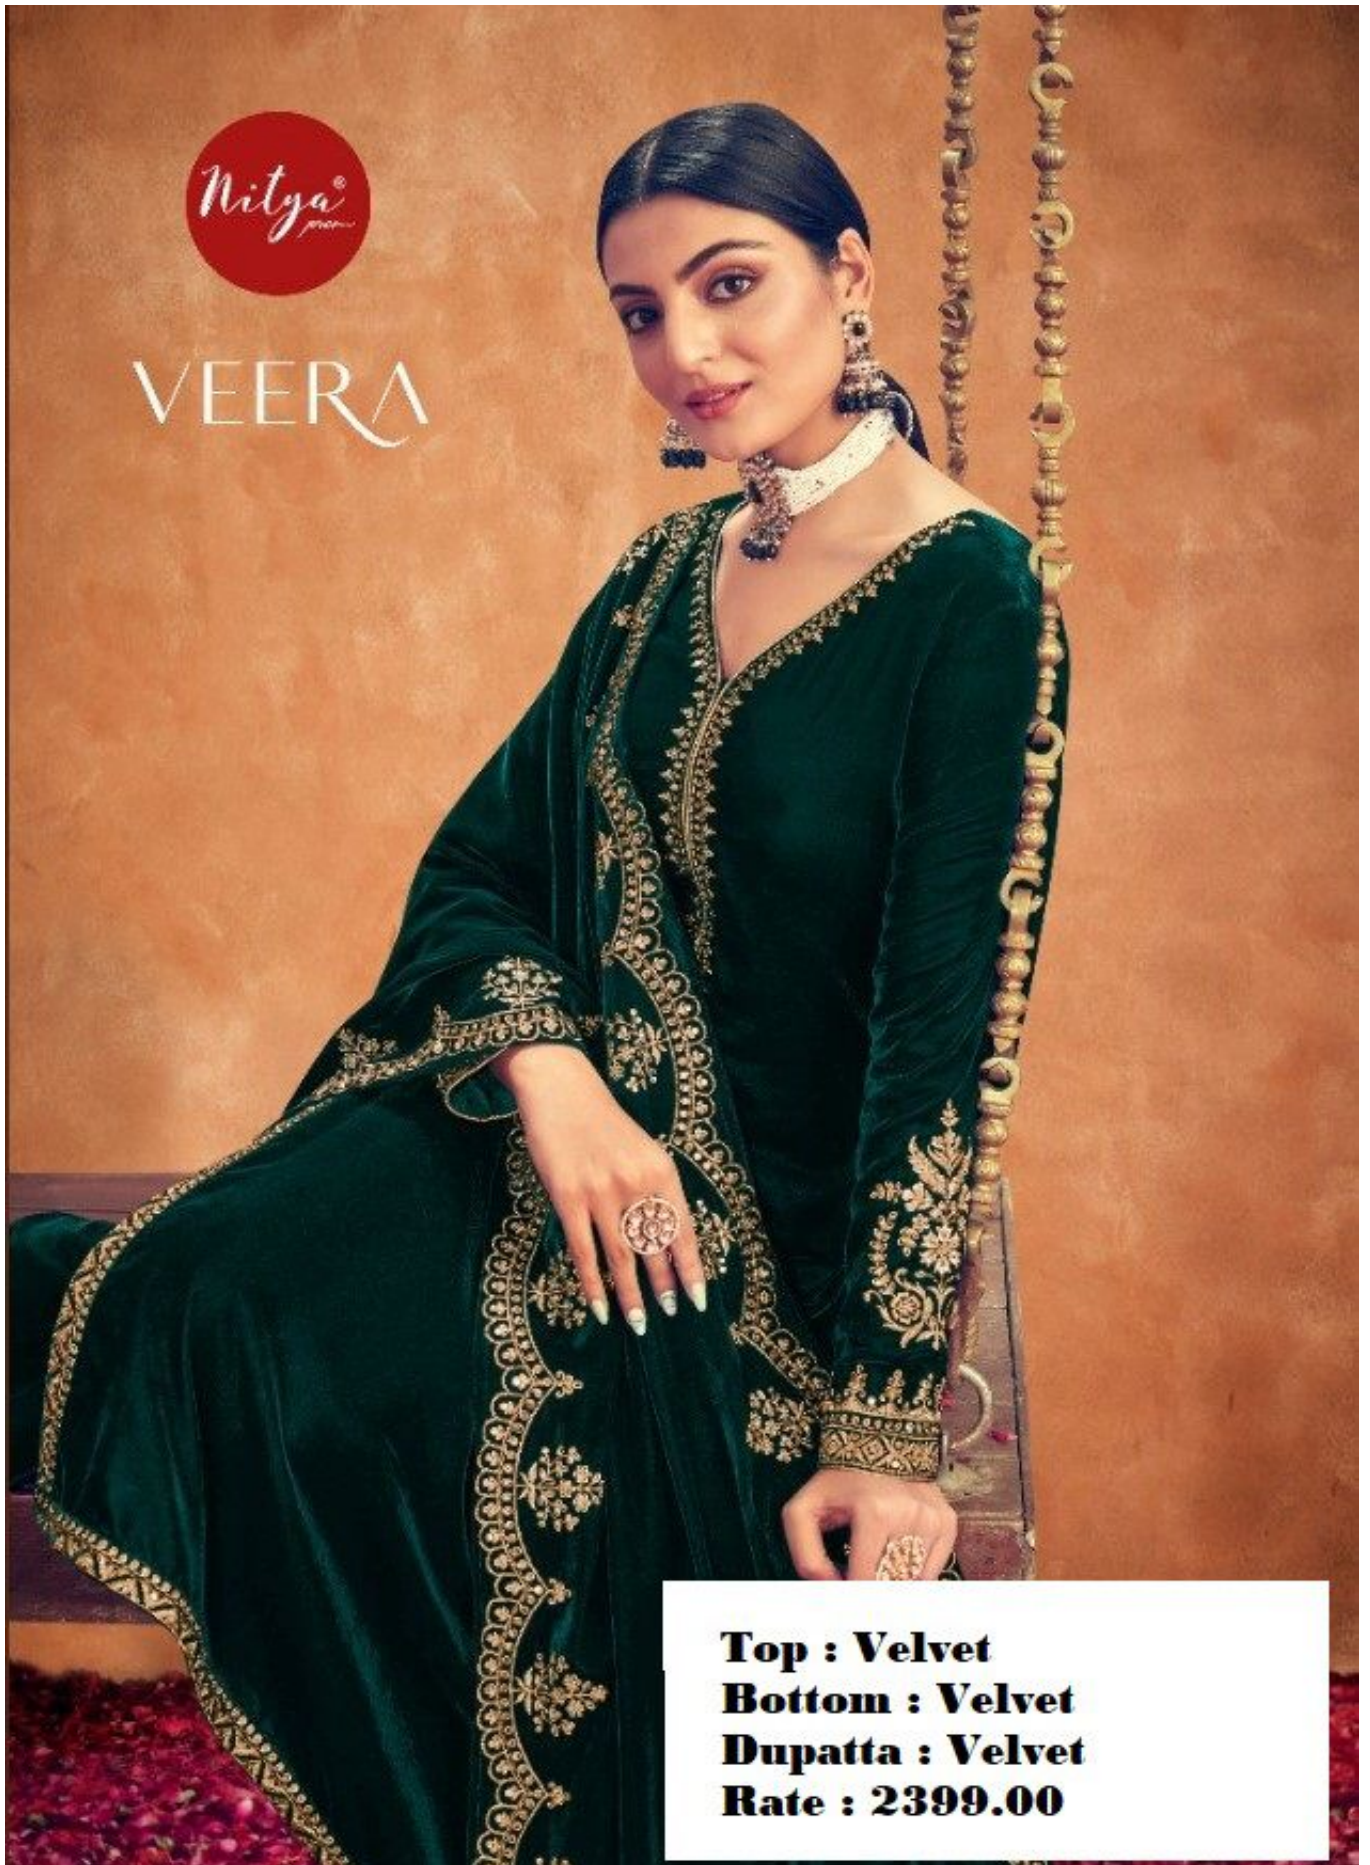

VEERA

VEERA

10000-A

VEERA

*Galactic glow*

HIGHLIGHTED CHEEKBONES MAKE "OH THE MOST LOW KEY YET HIGH IMPACT" LOOKS

10000-D

10000-C

10000-F

VEERA

**Top : Velvet**  
**Bottom : Velvet**  
**Dupatta : Velvet**  
**Rate : 2399.00**

10000-E