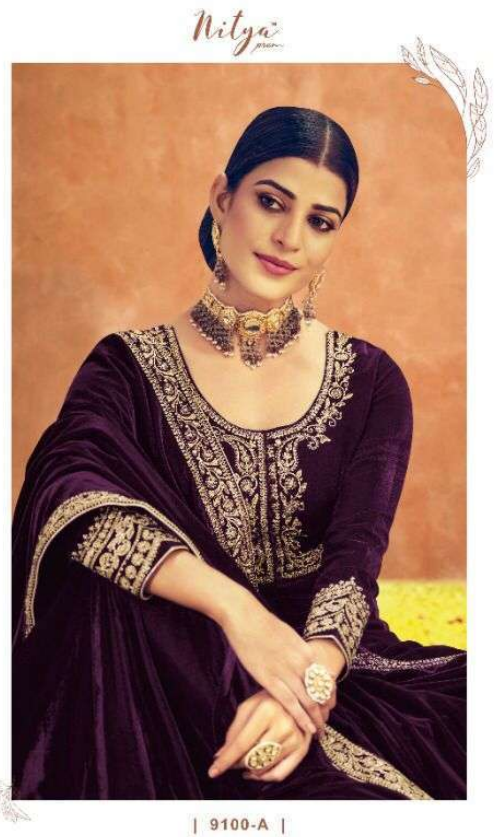

Parisha

TOP : VELVET
DUPATTA : VELVET
BOTTOM : VELVET
RATE : 2850.00

| 9100-A |

| 9100-C |

Nitya

| 9100-E |

Parisha

TOP : VELVET
DUPATTA : VELVET
BOTTOM : VELVET
RATE : 2850.00