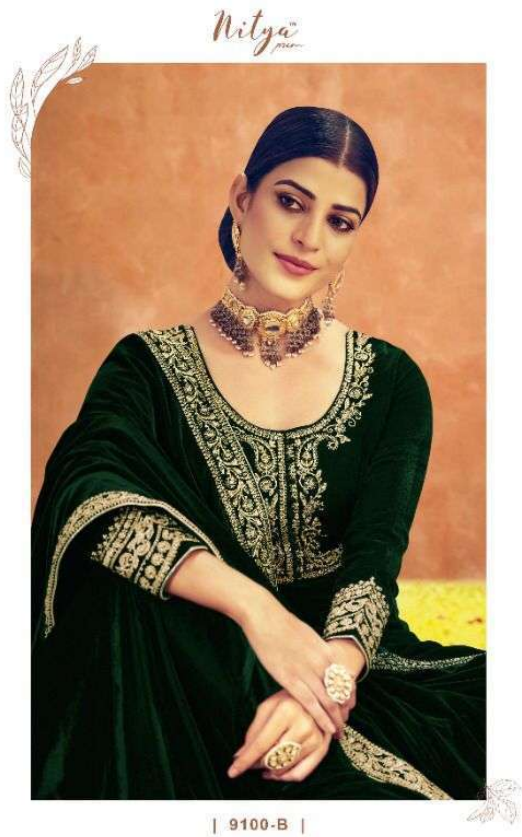

Parisha

TOP : VELVET
DUPATTA : VELVET
BOTTOM : VELVET
RATE : 2850.00

| 9100-A |

| 9100-C |

Nitya

| 9100-E |

Parisha

TOP : VELVET
DUPATTA : VELVET
BOTTOM : VELVET
RATE : 2850.00