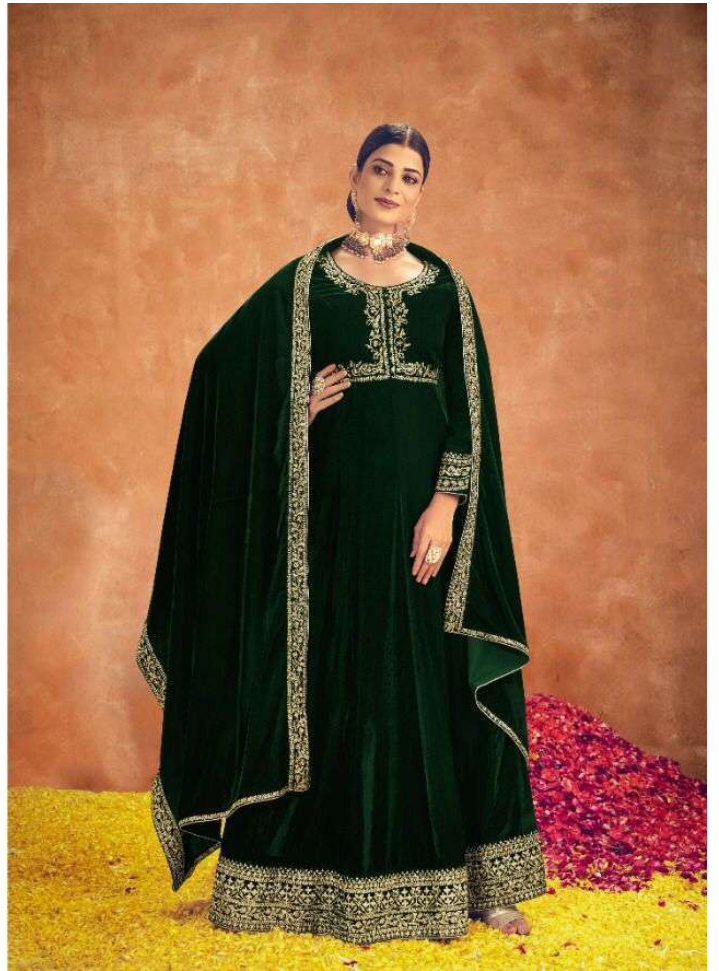

Parisha

TOP : VELVET
DUPATTA : VELVET
BOTTOM : VELVET
RATE : 2850.00

| 9100-A |

| 9100-C |

Nitya

| 9100-E |

Parisha

TOP : VELVET
DUPATTA : VELVET
BOTTOM : VELVET
RATE : 2850.00