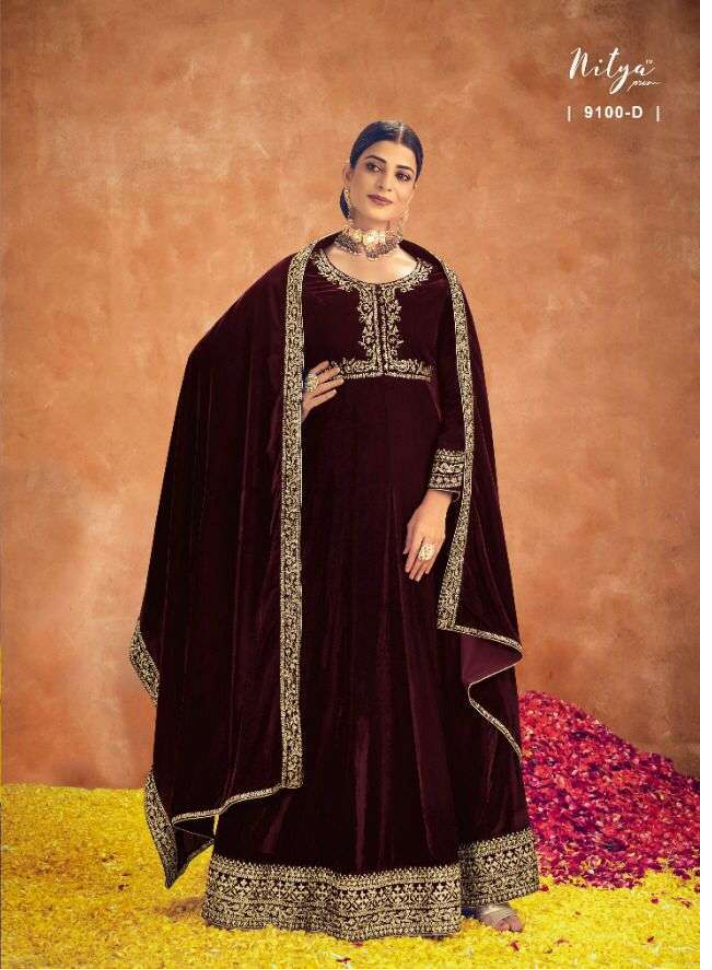

Parisha

TOP : VELVET
DUPATTA : VELVET
BOTTOM : VELVET
RATE : 2850.00

| 9100-A |

| 9100-C |

Nitya

| 9100-E |

Parisha

TOP : VELVET
DUPATTA : VELVET
BOTTOM : VELVET
RATE : 2850.00