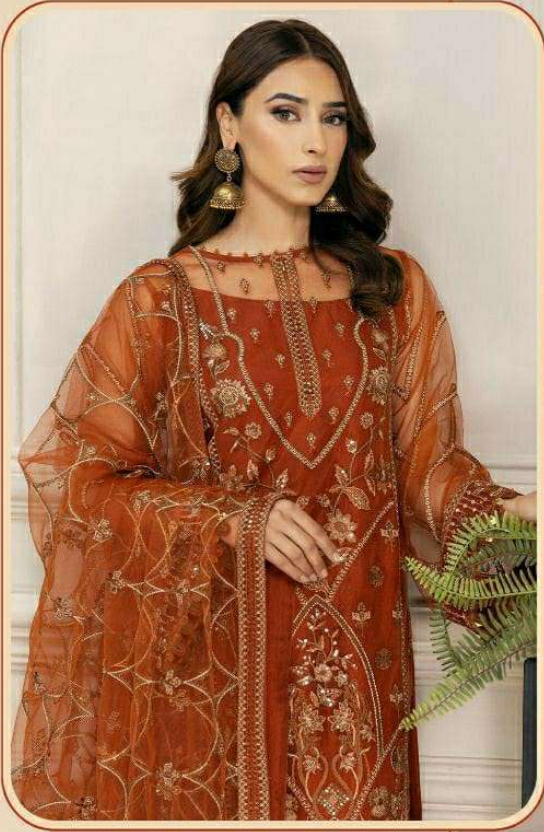

TOP:- FOX GEORGETTE
DUPATTA:- NAZMEEN
EMBROIDERED
BOTTOM / INNER:- SANTOON

S-559