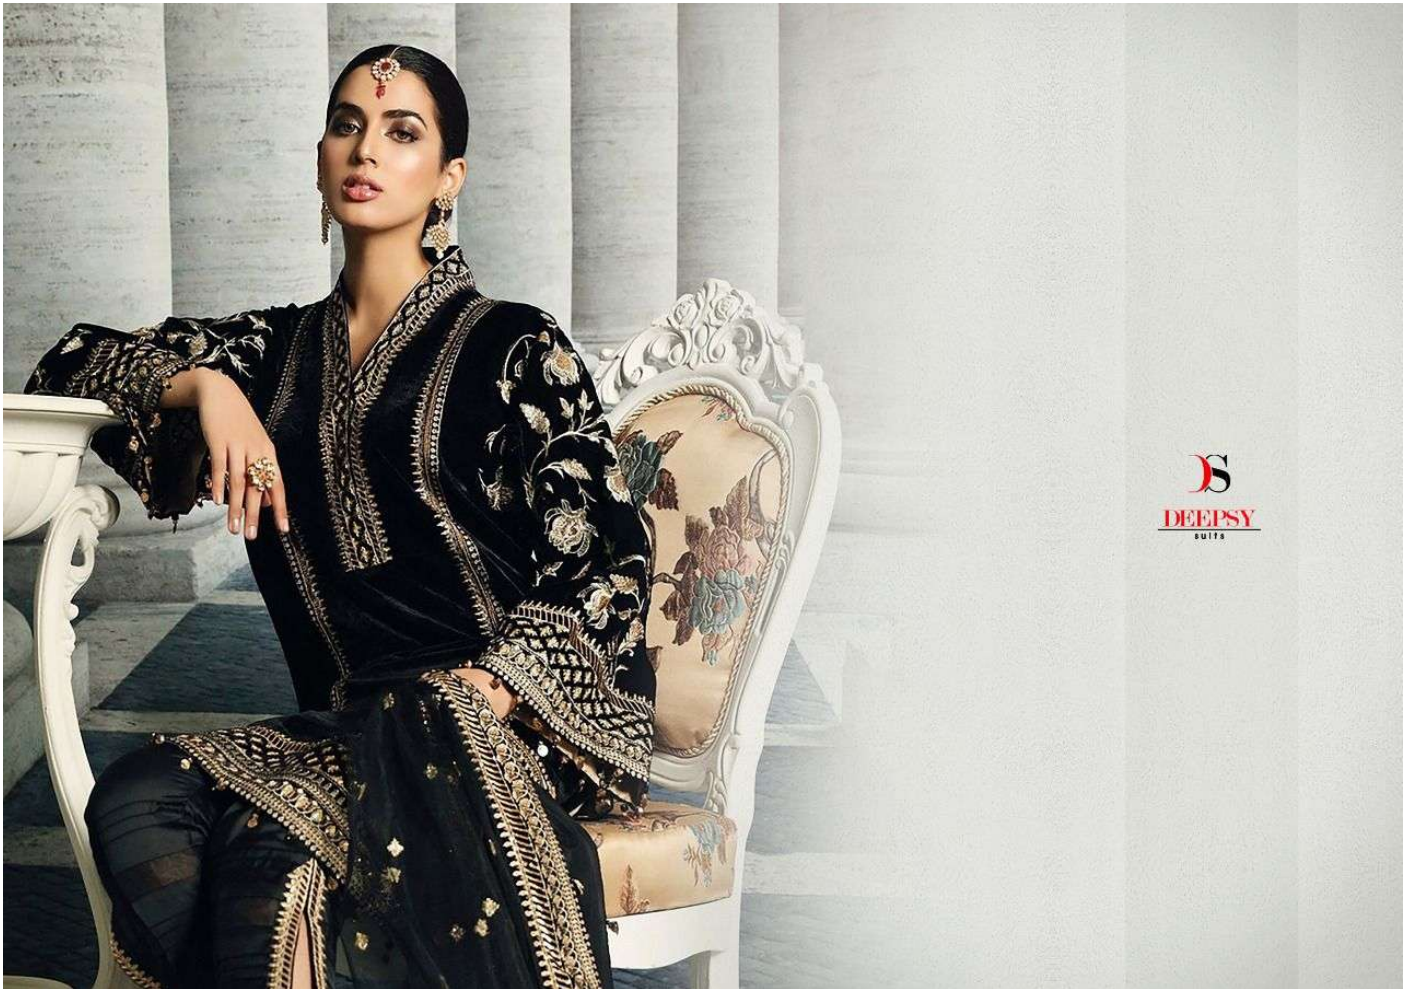

D
DEEPSY
SUITS