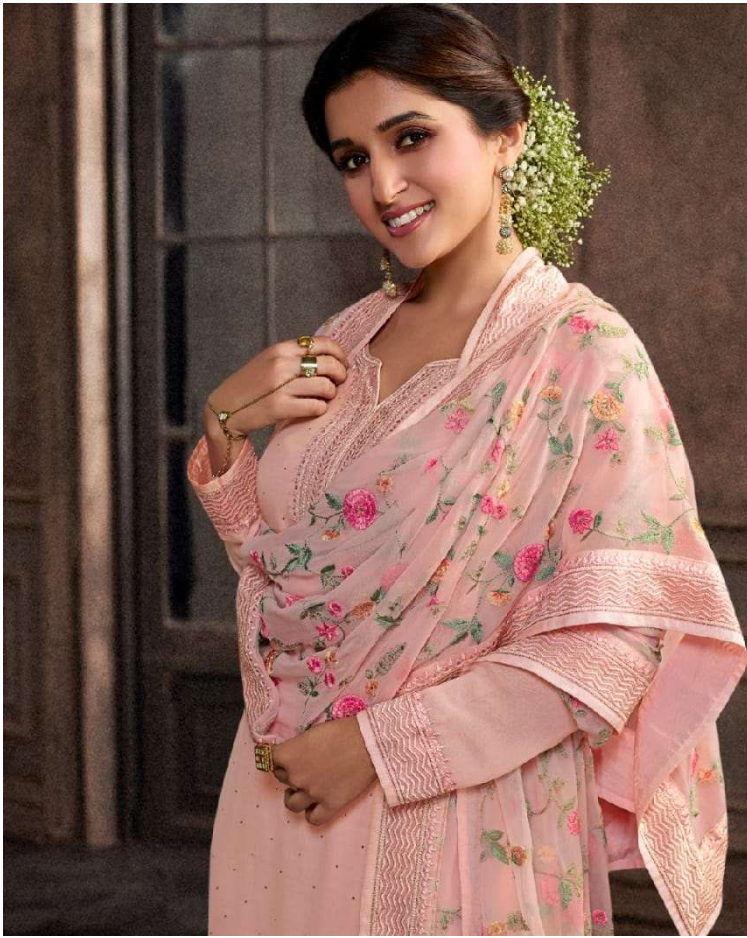

61353

61351

61352

61354

61353

61356

VINAY FASHION PRESENTING

**SAACHI**  
BY  
**KASEESH**  
(A BRAND BY VINAY)

**FABRIC DETAILS**

PRODUCT DESCRIPTION	DSN NO.	RATE
TOP EMBOIDERED GEORGETTE	61351	1930/-
	61352	1930/-
BOTTOM SANTOON	61353	1930/-
	61354	1930/-
DUPATTA HEAVY EMBOIDERED GEORGETTE	61355	1930/-
	61356	1930/-
TOTAL AMOUNT : 11580/- + GST		
AVERAGE RATE : 1930/- + GST		
HSN CODE : 54075220		