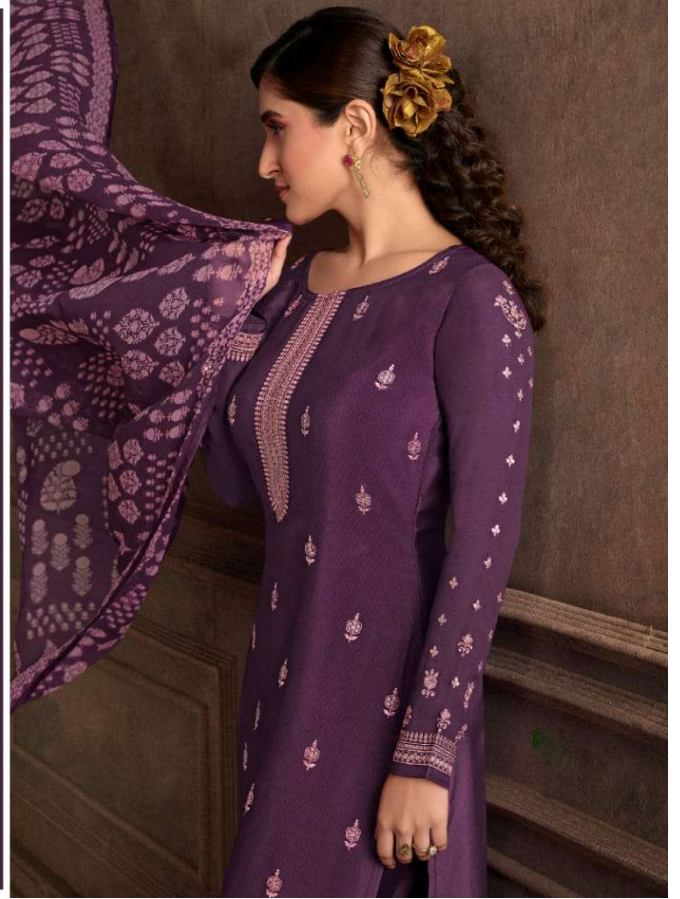

◆ 61266 ◆

SILKINA
ROYAL CREPE 39
(UNSTITCHED · DRESS MATERIALS)

FABRIC DETAILS

PRODUCT DESCRIPTION	DSN NO.	RATE
TOP EMBROIDERED ROYAL CREPE FABRIC	61261	1085/-
	61262	1085/-
	61263	1085/-
BOTTOM ROYAL CREPE FABRIC	61264	1085/-
	61265	1085/-
DUPATTA DIGITAL PRINTED GEORGETTE	61266	1085/-
	61267	1085/-
	61268	1085/-
TOTAL AMOUNT : 8680/- + GST		
AVERAGE RATE : 1085/- + GST		
HSN CODE : 54075220		