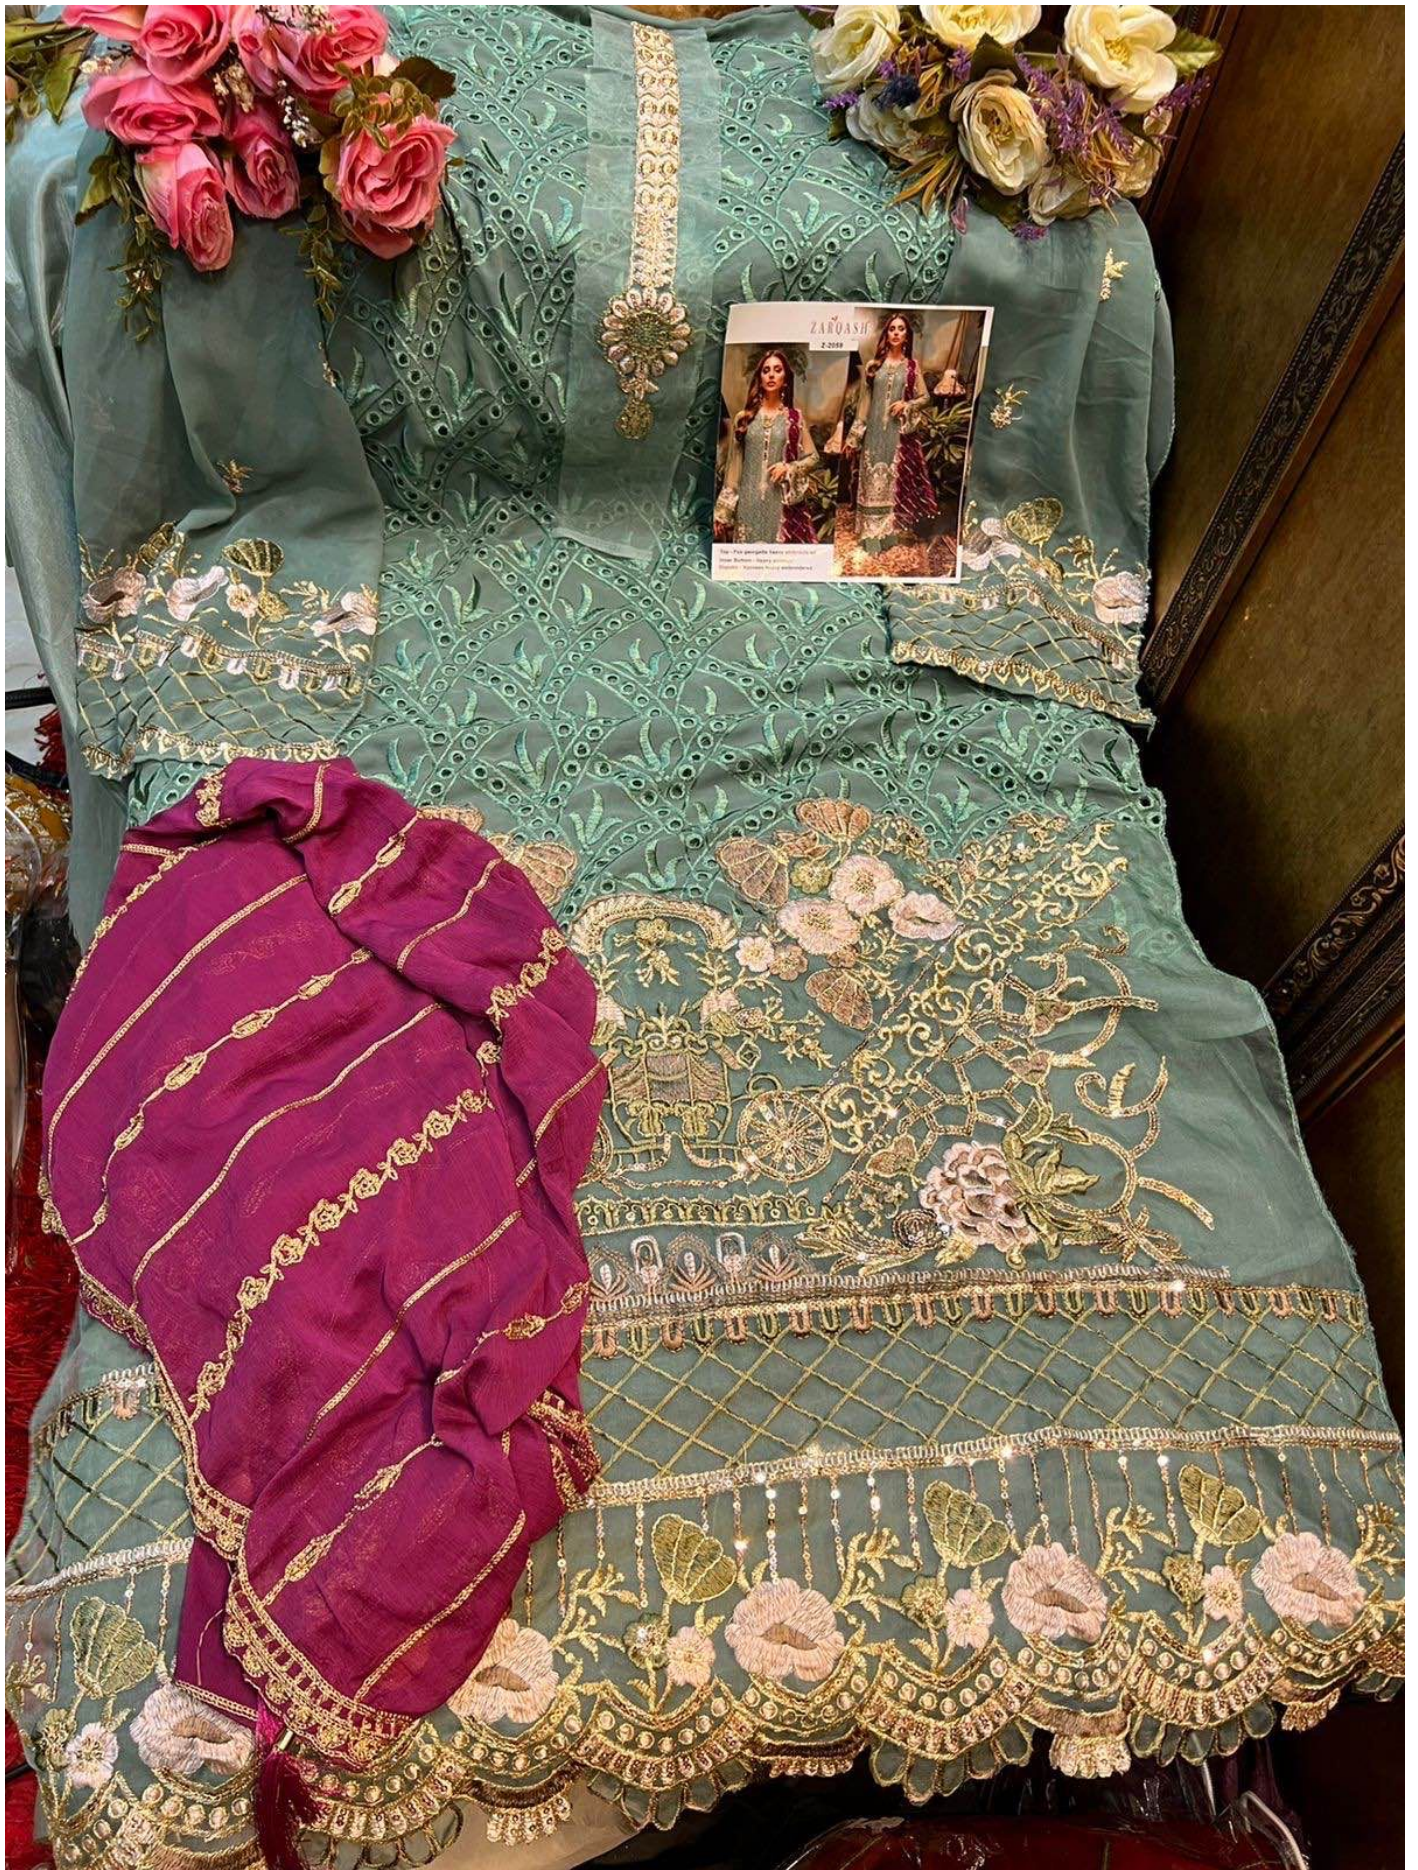

ZARQASH®

Z-2057

Top - Fox georgette heavy embroidered
Inner Bottom - Heavy santoon
Dupatta - Nazneen heavy embroidered

ZARQASH®

Z-2057

Top - Fox georgette heavy embroidered
Inner Bottom - Heavy santoon
Dupatta - Nazneen heavy embroidered

ZARQASH®

Z-2059

Top - Fox georgette heavy embroidered
Inner Bottom - Heavy santoon
Dupatta - Nazneen heavy embroidered

ZARQASH®

Z-2060

Top - Fox georgette heavy embroidered
Inner Bottom - Heavy santoon
Dupatta - Nazneen heavy embroidered

D.NO-2057

D.NO-2059

D.NO-2060

Top - Fox georgette heavy embroidered
Inner Bottom - Heavy santoon
Dupatta - Nazneen heavy embroidered

ZARQASH
A BRAND BY KZ FASHION

... Guzarish - nx ...