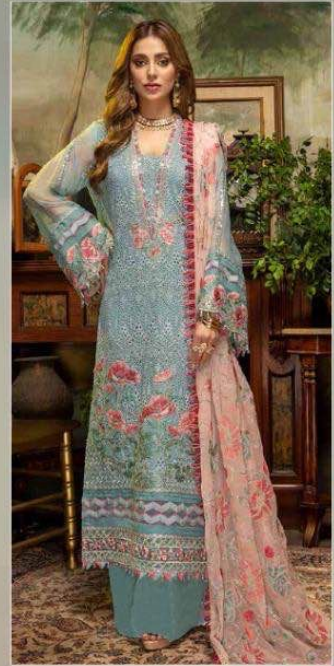

ZARQASH®

Z-2057

Top - Fox georgette heavy embroidered
Inner Bottom - Heavy santoon
Dupatta - Nazneen heavy embroidered

ZARQASH®

Z-2057

Top - Fox georgette heavy embroidered
Inner Bottom - Heavy santoon
Dupatta - Nazneen heavy embroidered

ZARQASH®

Z-2059

Top - Fox georgette heavy embroidered
Inner Bottom - Heavy santoon
Dupatta - Nazneen heavy embroidered

ZARQASH®

Z-2060

Top - Fox georgette heavy embroidered
Inner Bottom - Heavy santoon
Dupatta - Nazneen heavy embroidered

D.NO-2057

D.NO-2059

D.NO-2060

Top - Fox georgette heavy embroidered
Inner Bottom - Heavy santoon
Dupatta - Nazneen heavy embroidered

ZARQASH
A BRAND BY KZ FASHION

... Guzarish - nx ...