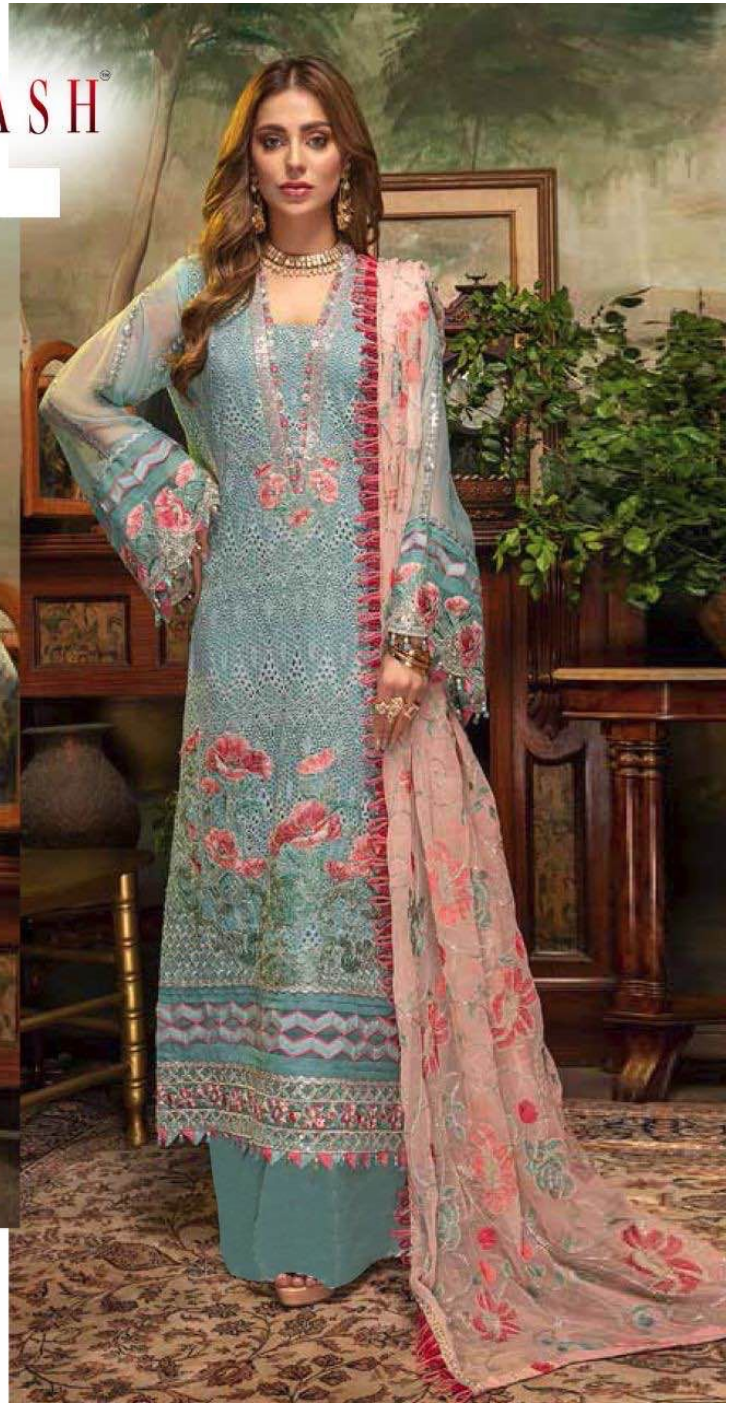

ZARQASH®

Z-2057

Top - Fox georgette heavy embroidered
Inner Bottom - Heavy santoon
Dupatta - Nazneen heavy embroidered

ZARQASH®

Z-2057

Top - Fox georgette heavy embroidered
Inner Bottom - Heavy santoon
Dupatta - Nazneen heavy embroidered

ZARQASH®

Z-2059

Top - Fox georgette heavy embroidered
Inner Bottom - Heavy santoon
Dupatta - Nazneen heavy embroidered

ZARQASH®

Z-2060

Top - Fox georgette heavy embroidered
Inner Bottom - Heavy santoon
Dupatta - Nazneen heavy embroidered

D.NO-2057

D.NO-2059

D.NO-2060

Top - Fox georgette heavy embroidered
Inner Bottom - Heavy santoon
Dupatta - Nazneen heavy embroidered

ZARQASH
A BRAND BY KZ FASHION

... Guzarish - nx ...