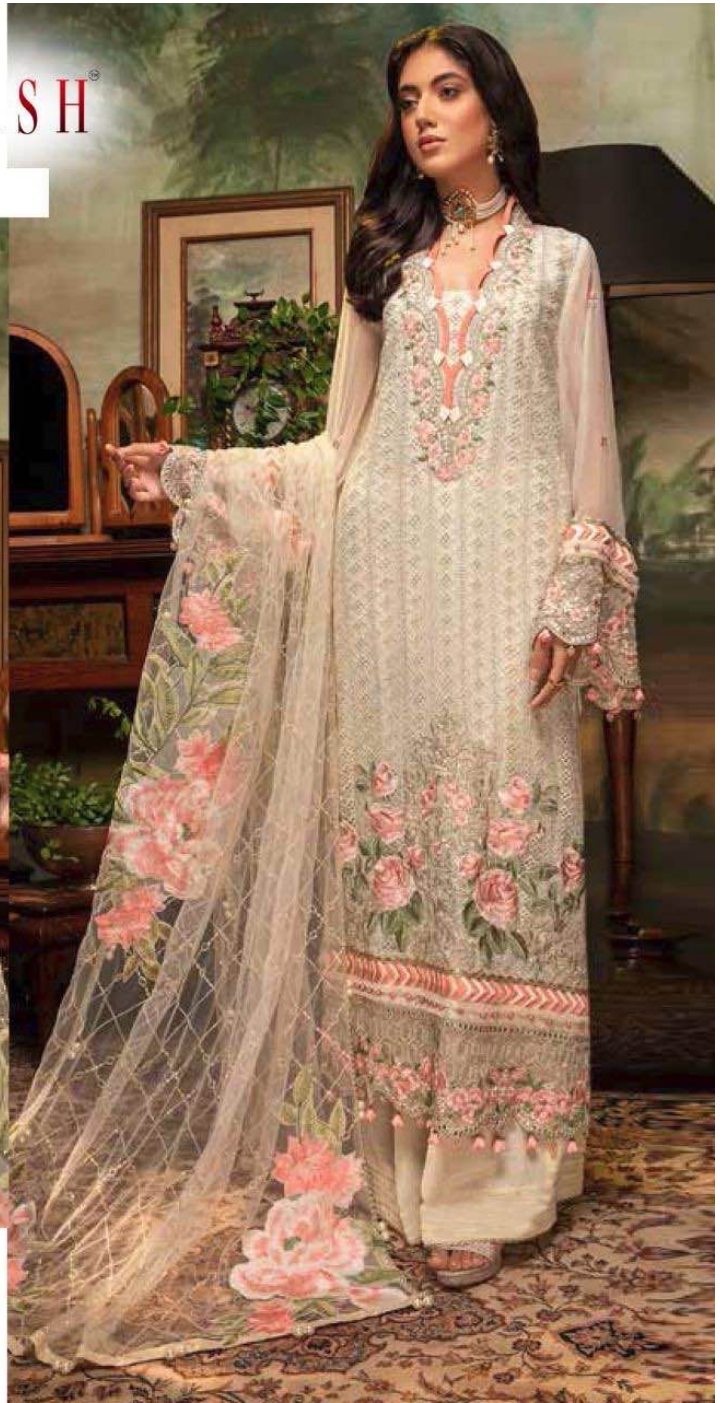

ZARQASH®

Z-2057

Top - Fox georgette heavy embroidered
Inner Bottom - Heavy santoon
Dupatta - Nazneen heavy embroidered

ZARQASH®

Z-2057

Top - Fox georgette heavy embroidered
Inner Bottom - Heavy santoon
Dupatta - Nazneen heavy embroidered

ZARQASH®

Z-2059

Top - Fox georgette heavy embroidered
Inner Bottom - Heavy santoon
Dupatta - Nazneen heavy embroidered

ZARQASH®

Z-2060

Top - Fox georgette heavy embroidered
Inner Bottom - Heavy santoon
Dupatta - Nazneen heavy embroidered

D.NO-2057

D.NO-2059

D.NO-2060

Top - Fox georgette heavy embroidered
Inner Bottom - Heavy santoon
Dupatta - Nazneen heavy embroidered

ZARQASH
A BRAND BY KZ FASHION

... Guzarish - nx ...