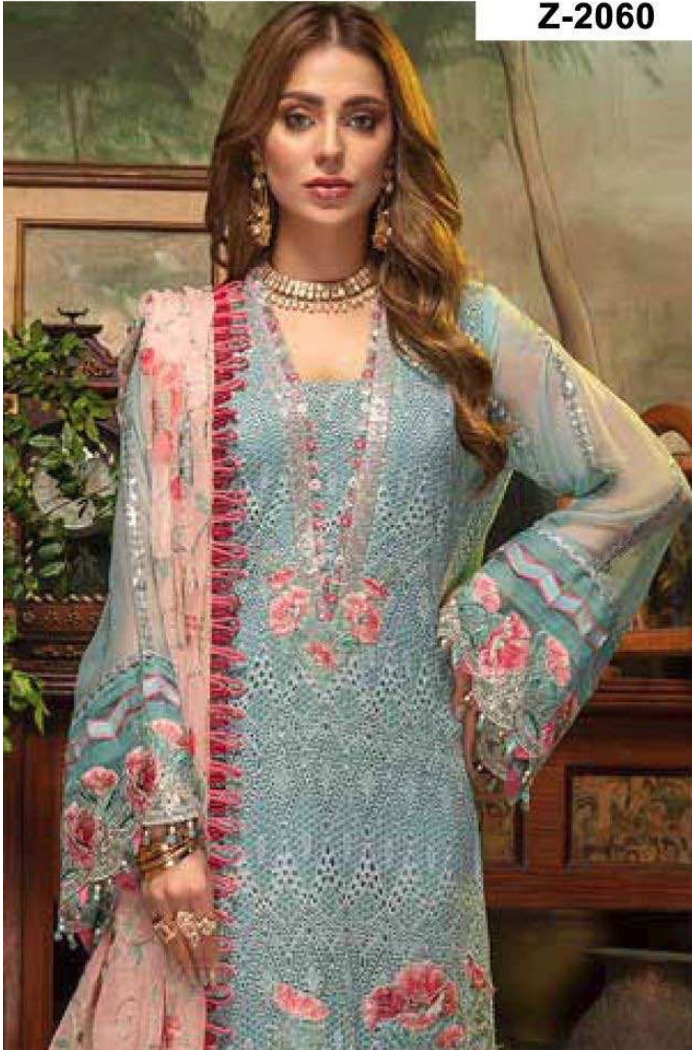

ZARQASH®

Z-2057

Top - Fox georgette heavy embroidered
Inner Bottom - Heavy santoon
Dupatta - Nazneen heavy embroidered

ZARQASH®

Z-2057

Top - Fox georgette heavy embroidered
Inner Bottom - Heavy santoon
Dupatta - Nazneen heavy embroidered

ZARQASH®

Z-2059

Top - Fox georgette heavy embroidered
Inner Bottom - Heavy santoon
Dupatta - Nazneen heavy embroidered

ZARQASH®

Z-2060

Top - Fox georgette heavy embroidered
Inner Bottom - Heavy santoon
Dupatta - Nazneen heavy embroidered

D.NO-2057

D.NO-2059

D.NO-2060

Top - Fox georgette heavy embroidered
Inner Bottom - Heavy santoon
Dupatta - Nazneen heavy embroidered

ZARQASH
A BRAND BY KZ FASHION

... Guzarish - nx ...