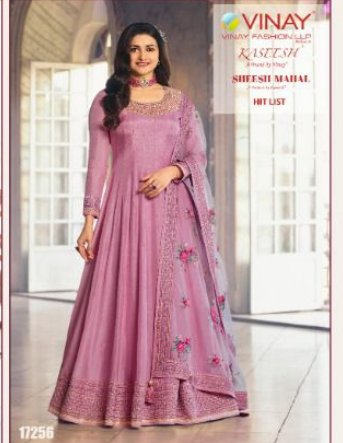

## FABRIC DETAILS

TOP  
EMBROIDERED DOLA SILK

BOTTOM  
SANTOON

DUPATTA  
EMBROIDERED NET

HSN CODE-54075220

17251

17252

17255