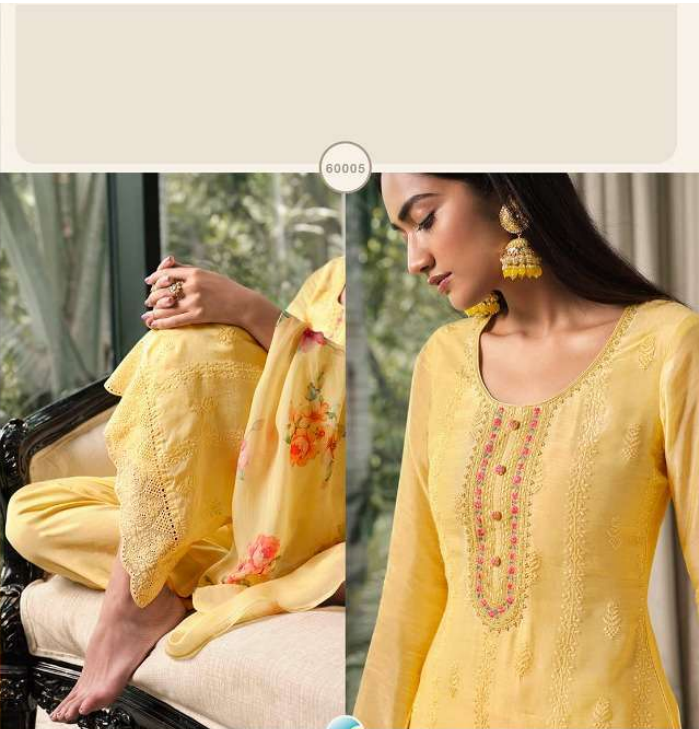

VINAY FASHION LLP
Bhilai, H.