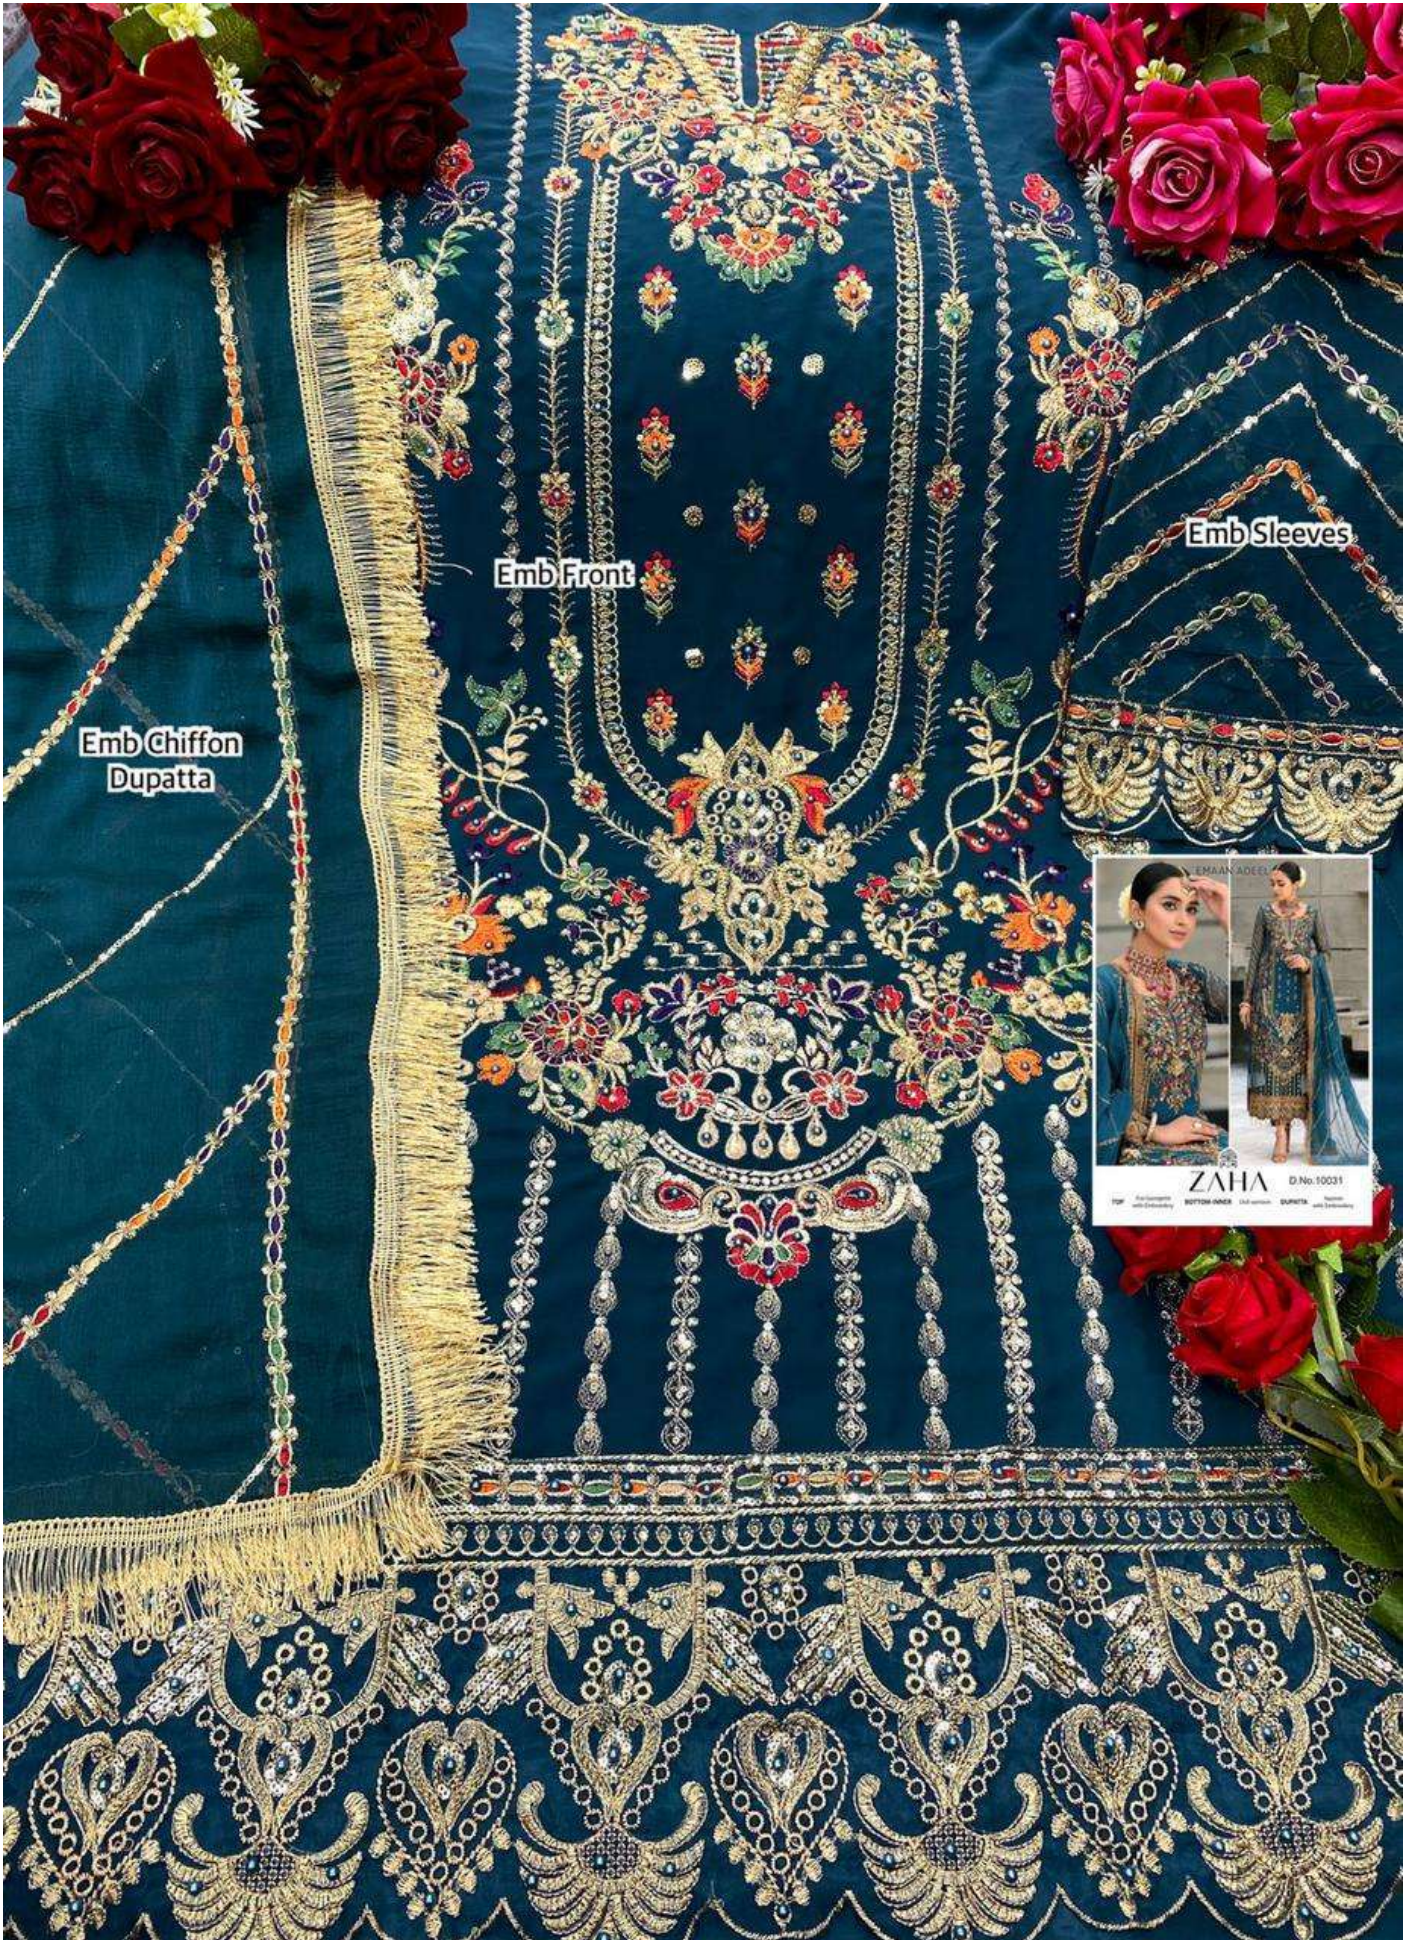

EMAAN ADEEL
VOL-2

ZAHA

D.No.10031

TOP Fox Georgette
with Embroidery

BOTTOM-INNER Dull santoon

DUPATTA Nazmin
with Embroidery

EMAAN ADEEL
VOL-2

ZAHA

D.No.10031

TOP Fox Georgette
with Embroidery

BOTTOM-INNER Dull santoon

DUPATTA Nazmin
with Embroidery

Emb Chiffon
Dupatta

Emb Front

Emb Sleeves

ZAHARA D.No. 10031