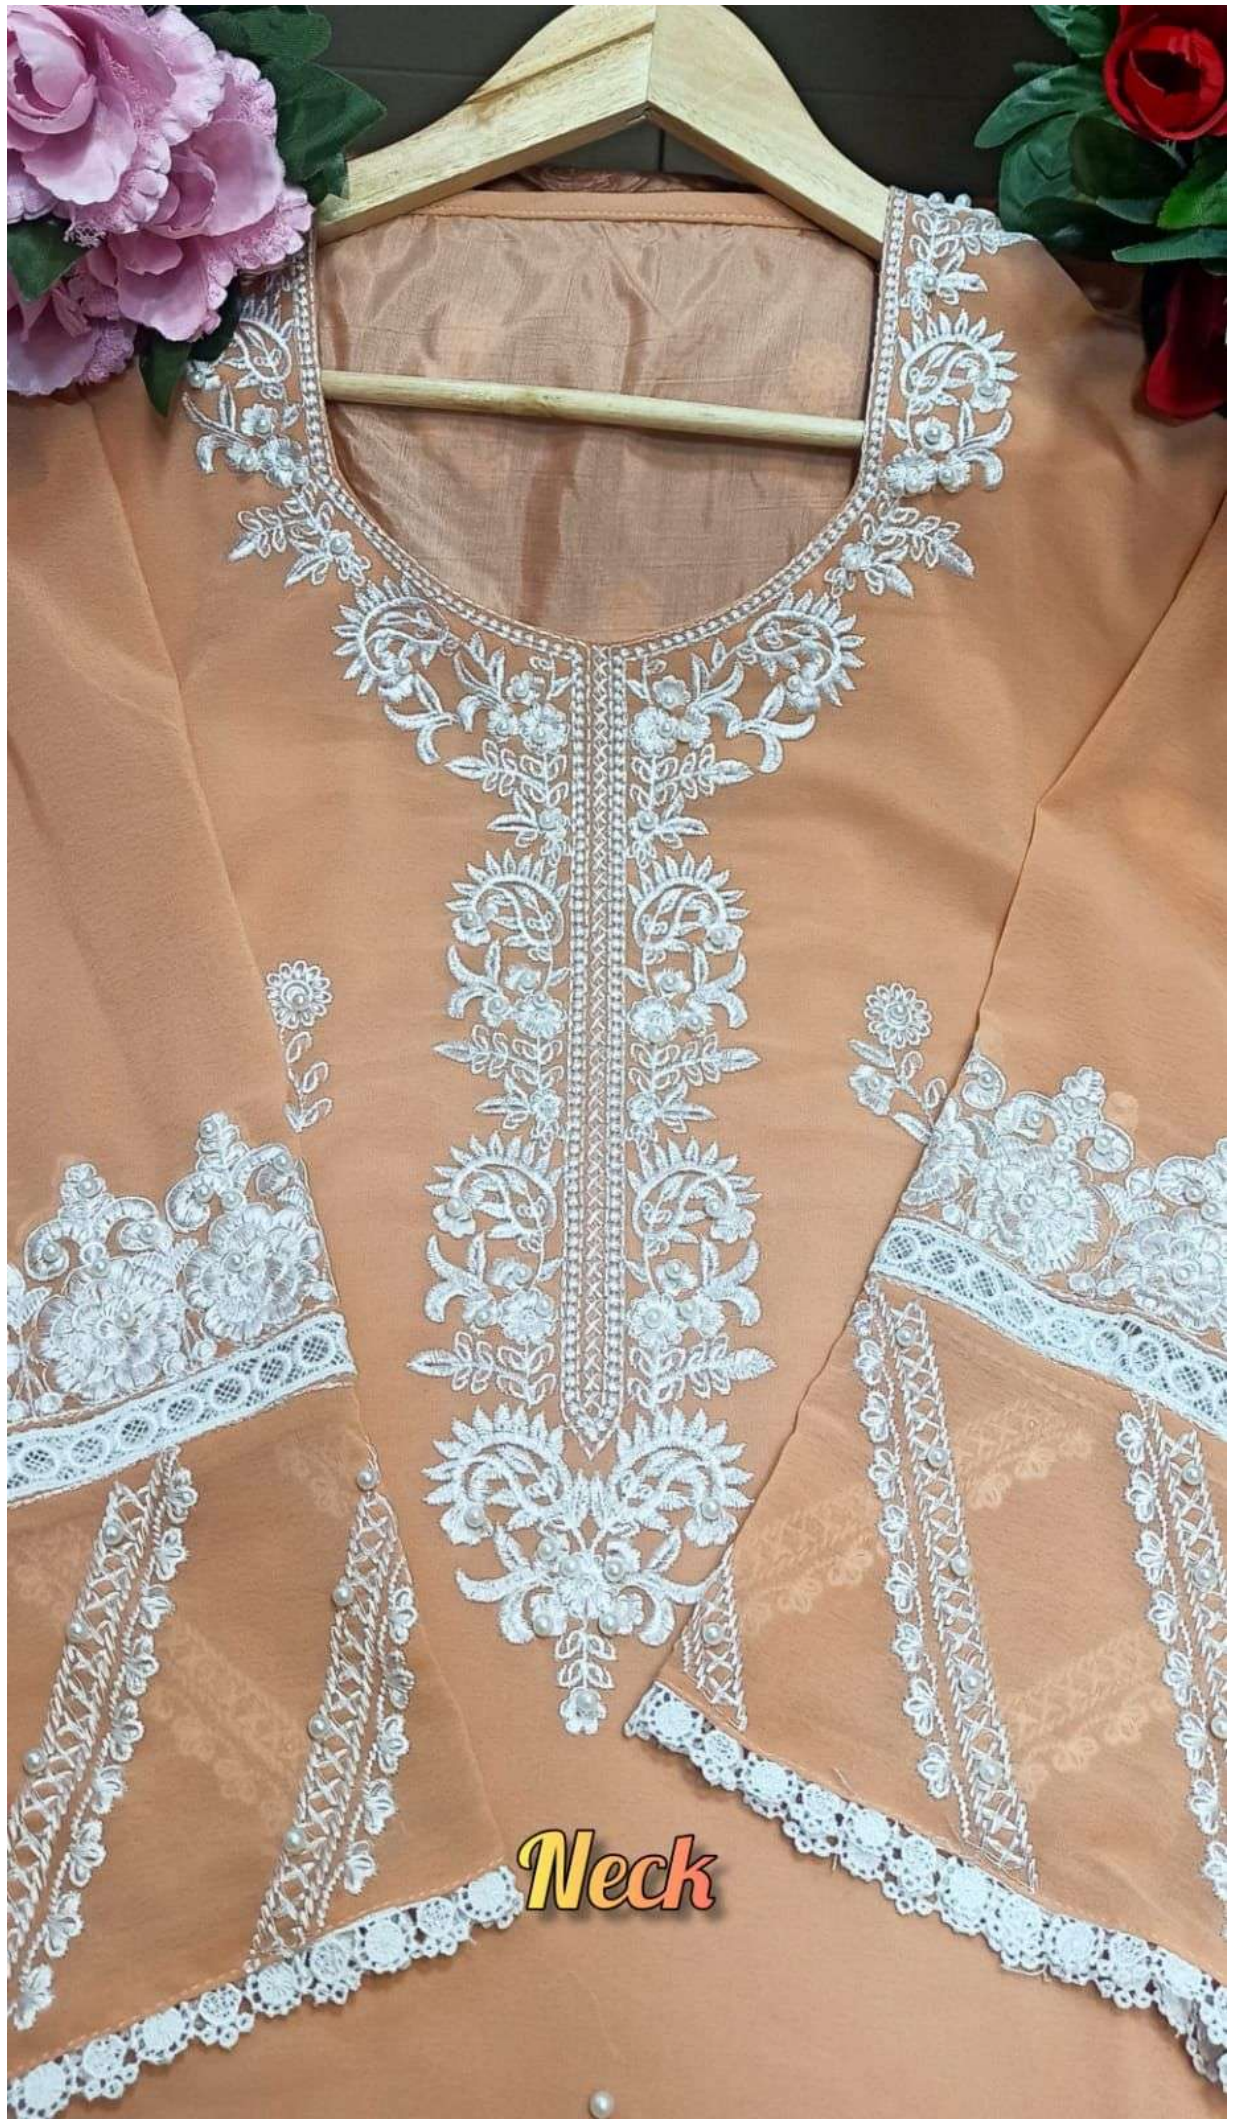

**A**atta  
rendz

**A**ttatrends

**A**atta  
rendz

**A**ttatrends

**A**atta  
rendz

**A**atta  
rendz

Neck

*Neck*

*Neck*

**Katta  
rendz**

D.NO.2708

**TOP:-FOX GEORGETTE**

**INNER:-DULL SANTOON**

**BOTTOM:-STRACHBAL COTTON**

**DUPATTA:-NAZNAAN 4 SIDE GPO LACE**

**A**atta  
rendz