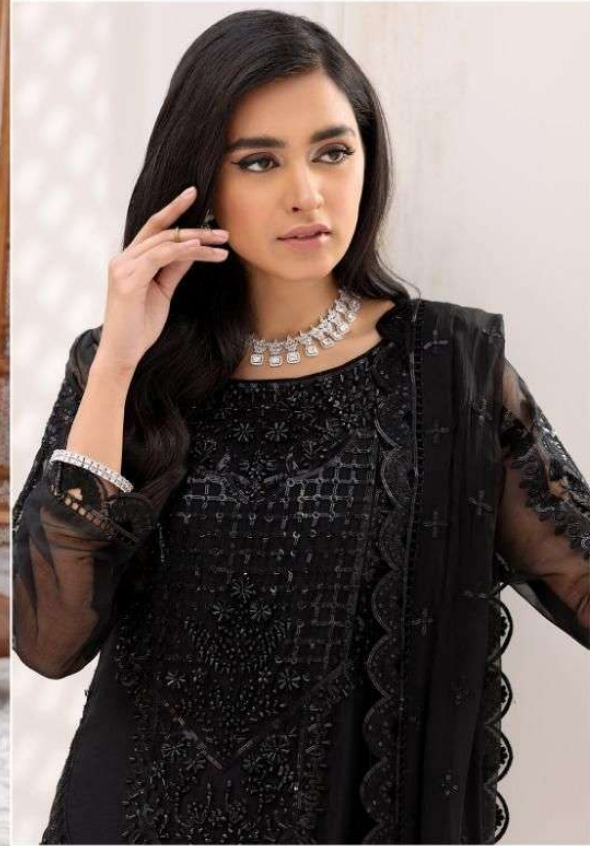

*Serene* Pakistani Suits  
A BRAND BY MEGHA EXPORT

*Eman Adeel* Nx  
D.NO.3803

TOP - FOX GEORGETTE HEAVY EMBROIDERED  
BOTTOM - HEAVY SHANTUN.  
INNER - HEAVY SHANTUN.  
DUPATTA - NAZNEEN HEAVY EMBROIDERED  
WITH FRILL

D.NO.3801  
TOP - FOX GEORGETTE HEAVY EMBROIDERED  
INNER BOTTOM - HEAVY SANTOON  
DUPATTA - NAZNEEN HEAVY EMBROIDERED

D.NO.3803

D.NO.3804

*Serene* Pakistani Suits  
A BRAND BY MEGHA EXPORT

*Eman Adeel* N<sub>x</sub>  
D.NO.3801

TOP - FOX GEORGETTE HEAVY EMBROIDERED  
BOTTOM - HEAVY SHANTUN.  
INNER - HEAVY SHANTUN.  
DUPATTA - NAZNEEN HEAVY EMBROIDERED