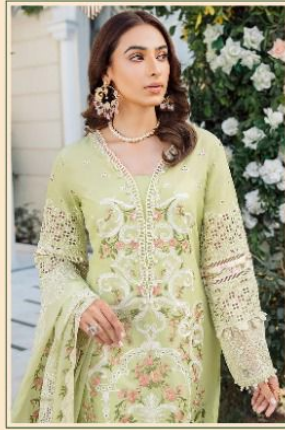

MARIYA B PRET COLLECTION VOL-3

Shree[®]
FABS

MARIYA B PRET COLLECTION VOL-3

Shree[®]
FABRS

MARIYA B
PRET COLLECTION
VOL-3

TOP:- LAWN EMBROIDERED
DUPATTA:- KOTA CHEX
BOTTOM / INNER:- SEMI LAWN

S-525

S-226

MARIYA B
PRET COLLECTION
VOL-3

S-525

TOP:- LAWN EMBROIDERED
DUPATTA:- KOTA CHEX
BOTTOM / INNER:- SEMI LAWN

TOP:- LAWN EMBROIDERED
DUPATTA:- KOTA CHEX
BOTTOM / INNER:- SEMI LAWN

S-525

MARIYA B
PRET COLLECTION
VOL-3