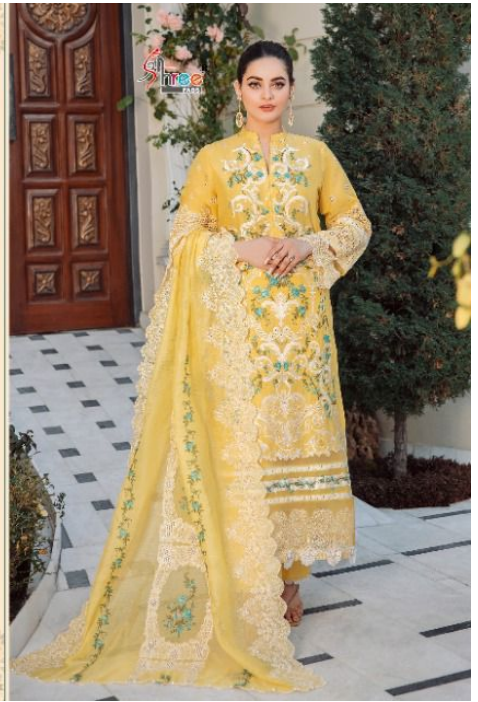

MARIYA B PRET COLLECTION VOL-3

Shree[®]
FABS

MARIYA B PRET COLLECTION VOL-3

Shree[®]
FABRS

MARIYA B
PRET COLLECTION
VOL-3

TOP:- LAWN EMBROIDERED
DUPATTA:- KOTA CHEX
BOTTOM / INNER:- SEMI LAWN

S-525

S-226

MARIYA B
PRET COLLECTION
VOL-3

S-525

TOP:- LAWN EMBROIDERED
DUPATTA:- KOTA CHEX
BOTTOM / INNER:- SEMI LAWN

TOP:- LAWN EMBROIDERED
DUPATTA:- KOTA CHEX
BOTTOM / INNER:- SEMI LAWN

S-525

MARIYA B
PRET COLLECTION
VOL-3

S-526

TOP:- LAWN EMBROIDERED
DUPATTA:- KOTA CHEX
BOTTOM / INNER:- SEMI LAWN

TOP:- LAWN EMBROIDERED
DUPATTA:- KOTA CHEX
BOTTOM / INNER:- SEMI LAWN

S-526