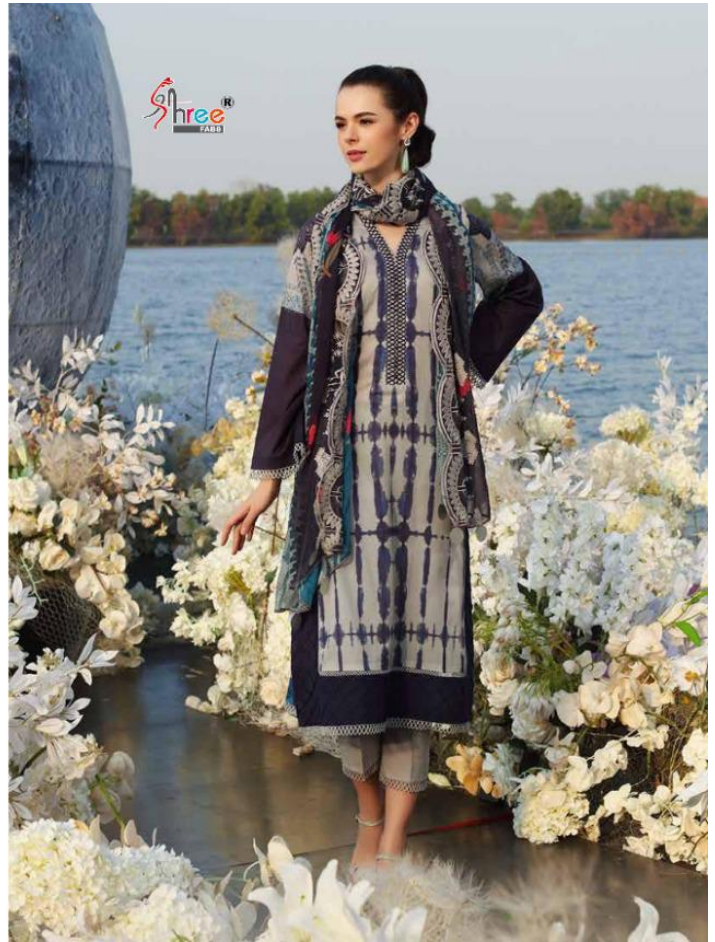

CHARIZMA *Melody*

EMBROIDERED DUPATTA

Shree[®]
FABS

CHARIZMA *Melody*
EMBROIDERED DUPATTA
2217

CHARIZMA *Melody*
EMBROIDERED DUPATTA
2216

Shree
FABRICATION

CHARIZMA *Melody*
EMBROIDERED DUPATTA

CHARIZMA *Melody*
EMBROIDERED DUPATTA
2219

SHREE
FABRI

CHARIZMA *Melody*
EMBROIDERED DUPATTA

2216

2217

2220

2221

2218

2219

Melody
EMBROIDERED DUPATTA

S-938-005