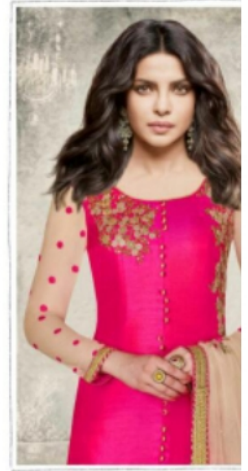

**HEROIN**  
bring out the star in you

\*\*\* 0195 \*\*\*

**HEROIN**  
bring out the star in you

\*\*\* 0196 \*\*\*

**HEROIN**  
bring out the star in you

\*\*\* 0197 \*\*\*

**Y U M M Y**

0 2 / 2 4 / 2 0 1 9

# HEROINE

bring out the star in you

\*\*\* 5196 \*\*\*

**HEROINE- STARDIVA-3**

<b><u>Catlog No.</u></b>	<b><u>Cut</u></b>	<b><u>Quality</u></b>
5194	17	<u>Top Net\ Dupatta Chiffon\ Bottam Satin</u>
5195	11.5	<u>Top C*N Twill\ Dupatta Net\ Bottam ATG</u>
5196	11.5	<u>Top Georgette\ Dupatta Net\ Bottam ATG</u>
5197	12	<u>Top C*N Satin\ Dupatta Chiffon\ Bottam ATG</u>
5198	14.1	<u>Top Georgette\ Dupatta Chiffon\ Bottam ATG</u>