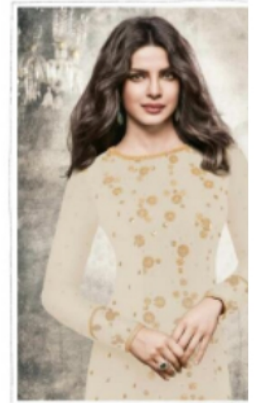

**HEROIN**  
bring out the star in you

\*\*\* 0195 \*\*\*

**HEROIN**  
bring out the star in you

\*\*\* 0196 \*\*\*

**HEROIN**  
bring out the star in you

\*\*\* 0197 \*\*\*

**Y U M M Y**

0 2 / 2 4 / 2 0 1 9

# HEROINE

bring out the star in you

\*\*\* 5196 \*\*\*

**HEROINE- STARDIVA-3**

<b><u>Catlog No.</u></b>	<b><u>Cut</u></b>	<b><u>Quality</u></b>
5194	17	<u>Top Net\ Dupatta Chiffon\ Bottam Satin</u>
5195	11.5	<u>Top C*N Twill\ Dupatta Net\ Bottam ATG</u>
5196	11.5	<u>Top Georgette\ Dupatta Net\ Bottam ATG</u>
5197	12	<u>Top C*N Satin\ Dupatta Chiffon\ Bottam ATG</u>
5198	14.1	<u>Top Georgette\ Dupatta Chiffon\ Bottam ATG</u>