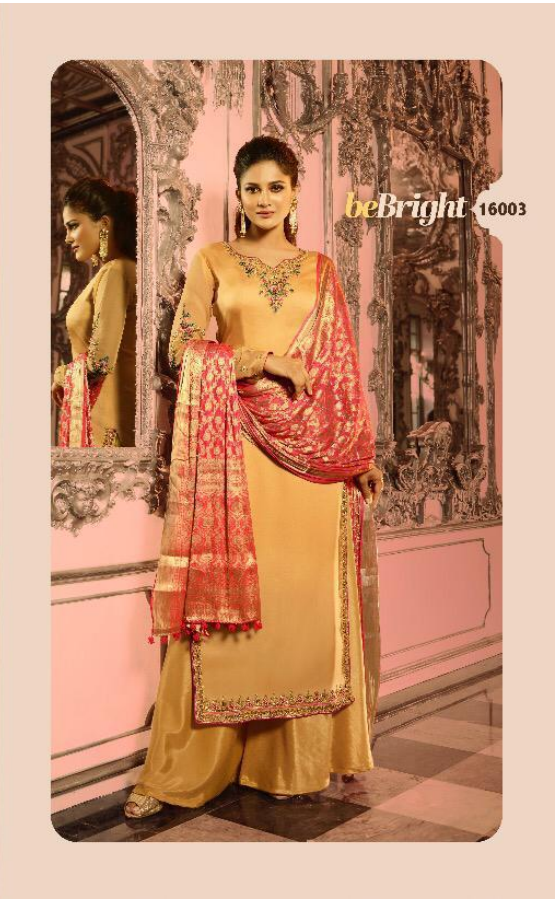

16007

ROSHNI

INTERNATIONAL P.V.T. L.T.D.

zubeda[®]

ANAYA

Rate List of Catalogue

D.no.	Description	Rate (Per Pcs.)
16001	<i>Top Satin Gorgette, Dupatta Jacquard, Bottom & Inner Heavy Santoon</i>	1370/-
16002	<i>Top Satin Gorgette, Dupatta Jacquard, Bottom & Inner Heavy Santoon</i>	1370/-
16003	<i>Top Satin Gorgette, Dupatta Jacquard, Bottom & Inner Heavy Santoon</i>	1370/-
16004	<i>Top Satin Gorgette, Dupatta Jacquard, Bottom & Inner Heavy Santoon</i>	1370/-
16005	<i>Top Satin Gorgette, Dupatta Jacquard, Bottom & Inner Heavy Santoon</i>	1370/-
16006	<i>Top Satin Gorgette, Dupatta Jacquard, Bottom & Inner Heavy Santoon</i>	1370/-
16007	<i>Top Satin Gorgette, Dupatta Jacquard, Bottom & Inner Heavy Santoon</i>	1370/-
16008	<i>Top Satin Gorgette, Dupatta Jacquard, Bottom & Inner Heavy Santoon</i>	1370/-