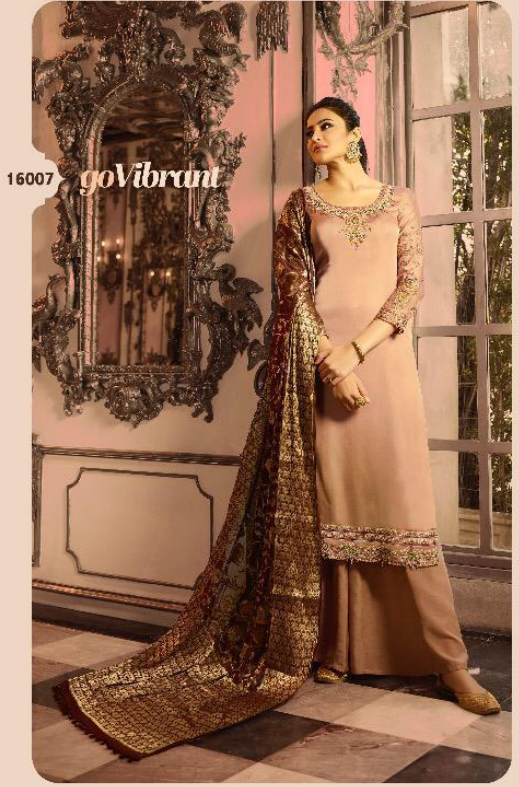

16007

ROSHNI

INTERNATIONAL P.V.T. L.T.D.

zubeda[®]

ANAYA

Rate List of Catalogue

D.no.	Description	Rate (Per Pcs.)
16001	<i>Top Satin Gorgette, Dupatta Jacquard, Bottom & Inner Heavy Santoon</i>	1370/-
16002	<i>Top Satin Gorgette, Dupatta Jacquard, Bottom & Inner Heavy Santoon</i>	1370/-
16003	<i>Top Satin Gorgette, Dupatta Jacquard, Bottom & Inner Heavy Santoon</i>	1370/-
16004	<i>Top Satin Gorgette, Dupatta Jacquard, Bottom & Inner Heavy Santoon</i>	1370/-
16005	<i>Top Satin Gorgette, Dupatta Jacquard, Bottom & Inner Heavy Santoon</i>	1370/-
16006	<i>Top Satin Gorgette, Dupatta Jacquard, Bottom & Inner Heavy Santoon</i>	1370/-
16007	<i>Top Satin Gorgette, Dupatta Jacquard, Bottom & Inner Heavy Santoon</i>	1370/-
16008	<i>Top Satin Gorgette, Dupatta Jacquard, Bottom & Inner Heavy Santoon</i>	1370/-

16001

zubeda
EXCLUSIF 100% 100%

zubeda®
DESIGNED TO BE SEEN

16007

zubeda®
ADDENDUM TO THE SEASONS

16005