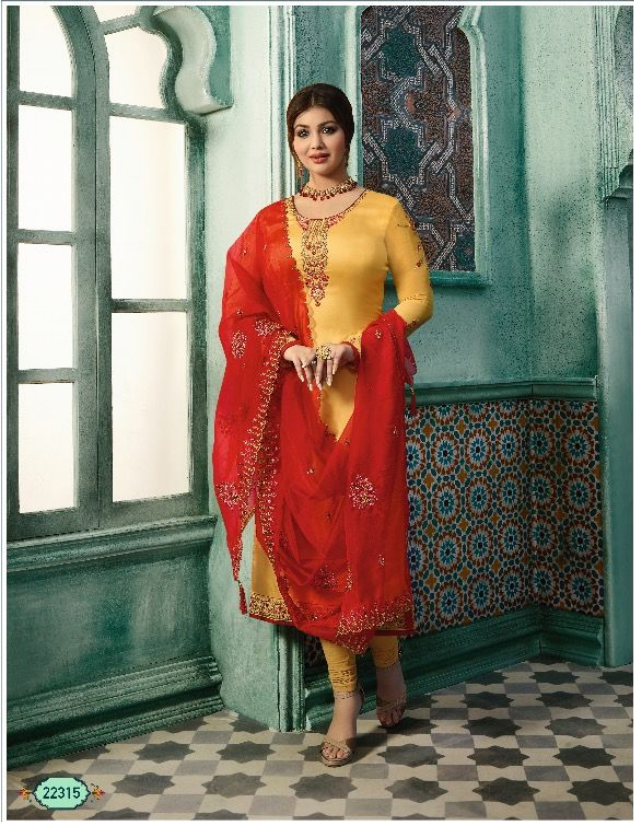

fiona®

AYESHA
ORGANZA SILK HEAVY DUPATTA
VOL-2

22311

22312

22313

22314

22315

22316

22317

fiona
AYESHA
ORANZA SILK HEAVY DUPATTA
VOL. 2

D. No.	PRODUCT NAME	RATE
22311	AYESHA VOL-2	1675
22312	AYESHA VOL-2	1675
22313	AYESHA VOL-2	1675
22314	AYESHA VOL-2	1675
22315	AYESHA VOL-2	1675
22316	AYESHA VOL-2	1675
22317	AYESHA VOL-2	1675

TOP	SATIN GORGETTE
INNER BOTTOM	DULL SANTOON
DUPPATA	ORGANZA SILK HEAVY DUPATTA

fiona

22312

fiona

22314

fiona

fiona

22317