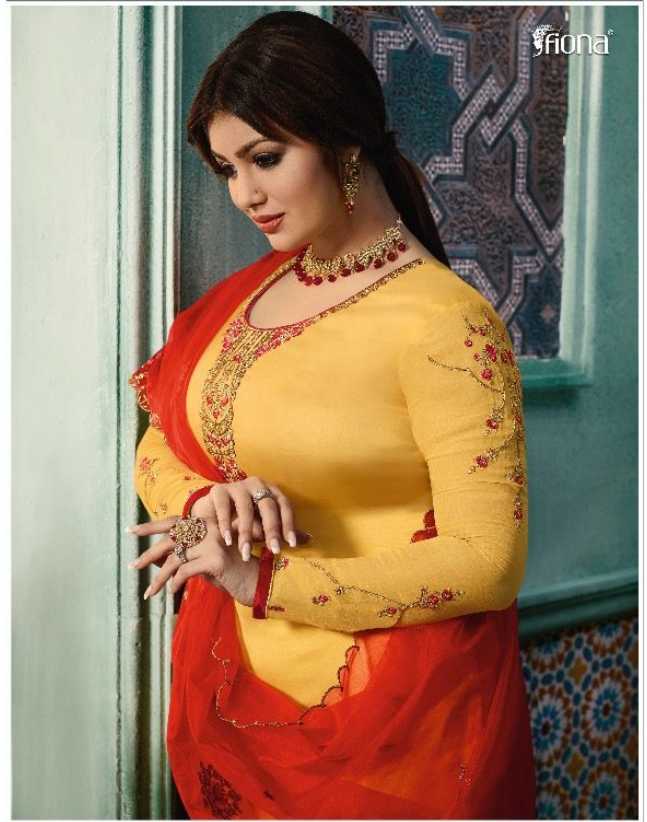

TOP	SATIN GORGETTE
INNER BOTTOM	DULL SANTOON
DUPPATA	ORGANZA SILK HEAVY DUPATTA

fiona

22312

fiona

22314

fiona

fiona

22317