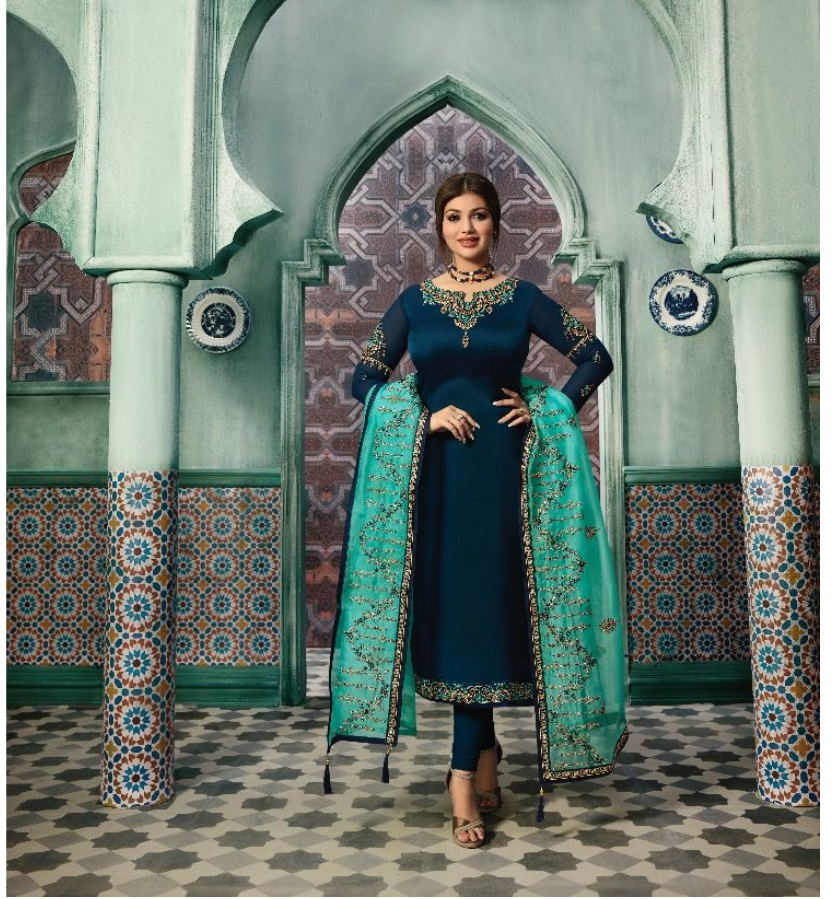

fiona®

AYESHA
ORGANZA SILK HEAVY DUPATTA
VOL-2

22311

22312

22313

22314

22315

22316

22317

fiona
AYESHA
ORANZA SILK HEAVY DUPATTA
VOL. 2

D. No.	PRODUCT NAME	RATE
22311	AYESHA VOL-2	1675
22312	AYESHA VOL-2	1675
22313	AYESHA VOL-2	1675
22314	AYESHA VOL-2	1675
22315	AYESHA VOL-2	1675
22316	AYESHA VOL-2	1675
22317	AYESHA VOL-2	1675

TOP	SATIN GORGETTE
INNER BOTTOM	DULL SANTOON
DUPPATA	ORGANZA SILK HEAVY DUPATTA

fiona

22312

fiona

22314

fiona

fiona

22317