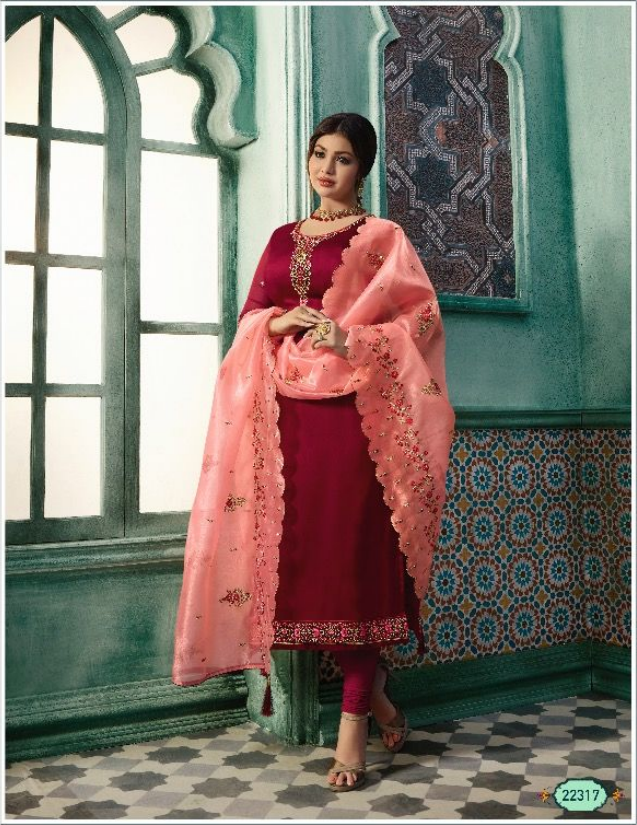

TOP	SATIN GORGETTE
INNER BOTTOM	DULL SANTOON
DUPPATA	ORGANZA SILK HEAVY DUPATTA

fiona

22312

fiona

22314

fiona

fiona

22317